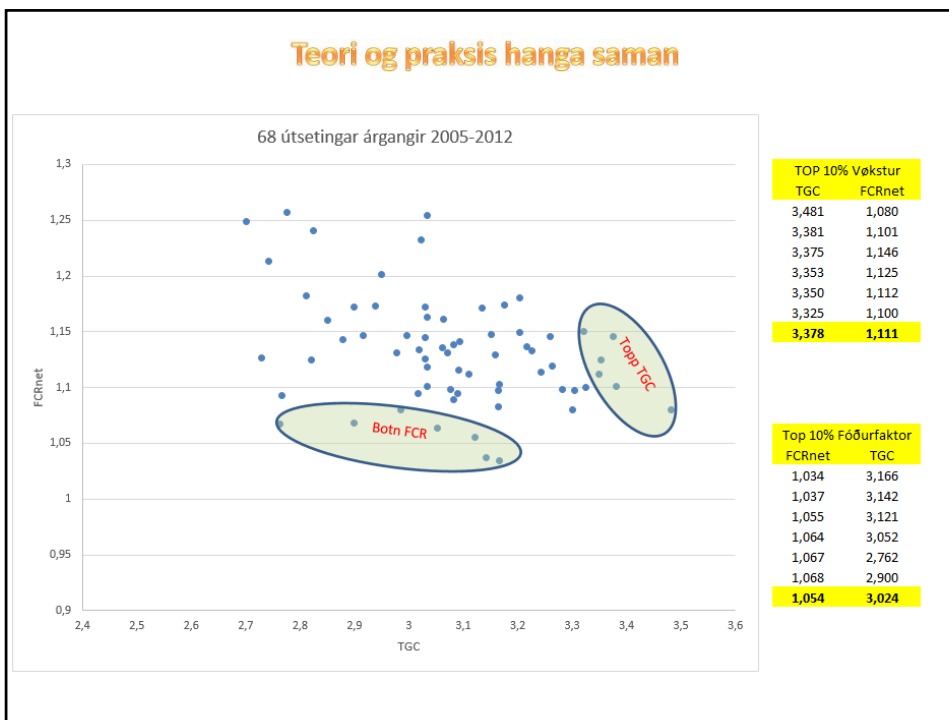

Teori og praksis hanga saman

Góður vøkstur loysir seg sær væl við verðandi laksaprísum

1 mill smolt á 125 gram á 14 kr/stk

Dagar á sjónum 520 (17,3 mánaðir)
Dæggradir 4290
Rakstrarkostnaður pr dag (FO-miðal 2013) 46.134 kr

	Stk	Mv(kg)	Biomassi(kg)
(A) TGC 3,02 / FCR=1,05 - Endastødd	950.000	5,8	5.510.000
(B) TGC 3,25 / FCR 1,20 - Endastødd	950.000	6,8	6.460.000

Framleiðsla (A) 5.385.000
Framleiðsla (B) 6.335.000

Fóðurnýtsla (A) 5.654.250
Fóðurnýtsla (B) 7.602.000
(Framleiðsla x FCR)

Kostnaður	Kr (A)	Kr (B)
Smolt	14.000.000	14.000.000
Fóður	49.474.688	66.517.500
Rakstur	23.989.680	23.989.680
Tøka (4 kr/kg livandi)	22.040.000	25.840.000
Samlaður kostnaður	109.504.368	130.347.180

Søla av laksi (18% kryvj svinn - 45 kr/kg) 203.319.000 238.374.000

Netto úrslit 93.814.633 108.026.820
Vinnari Vækstur 14.212.188