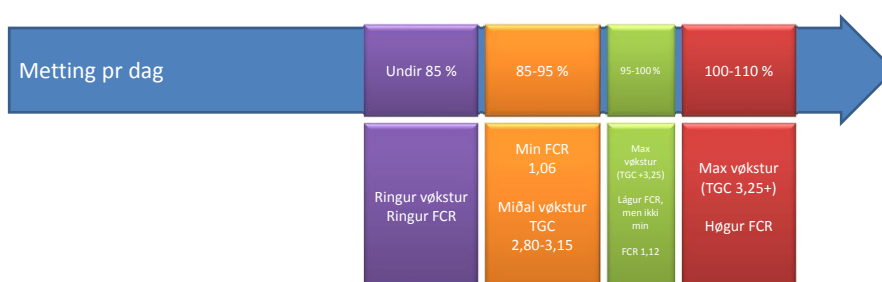

Besta smolt

134 ringar tiknir síðan síðstu allráðstevnu

Smoltstöðir: Fútaklettur, Gjógv, Glyvradalur, Hellurnar, Húsar, Norðtoftir, Svínoy, Viðareði

Raðfest eftir lægst byrjunarfelli á sjónum
(deytt fyrstu 3 mánaðir eftir útseting)

Nr		Deytt %	Ringatal	Smolt (milli stk)
1	Hellurnar	2,014	13	1,2
2	Gjógv	2,253	14	1,1
3	Fútaklettur	2,780	15	1,7
4		3,449	29	2,1
5		3,478	18	1,4

Handverkið at fóðra laks