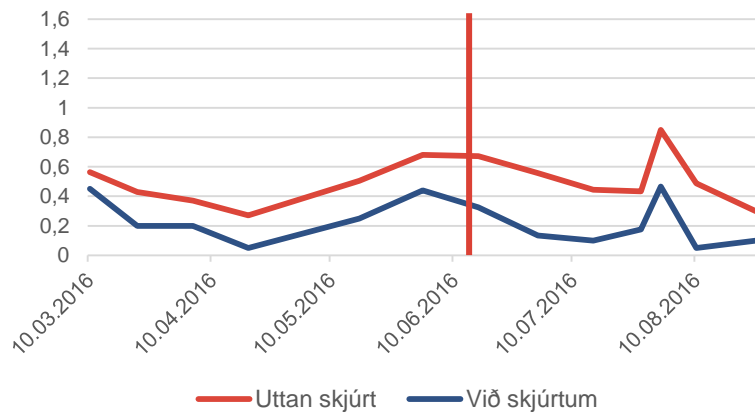

Rognkelsir og skjúrt

Kynsbúnar laksalús