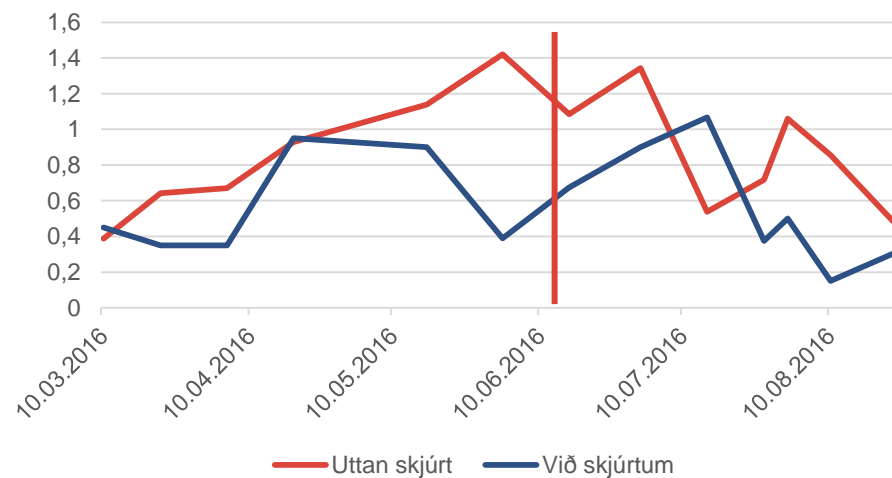

Skjúrtini tikin av í juni

Flytførar laksalús