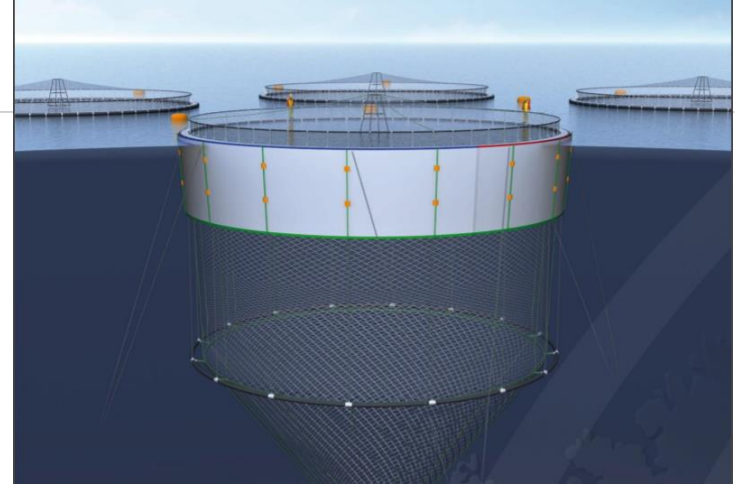

Skjúrt

- › Roynd við skjúrtum byrja í mars 2016
- › Skjúrtini tikin av í juni 2016
  - 2 skjúrt á 4 m
    - › Annað við 4 kg lodd pr m og hitt við 6 kg lodd pr m
  - 2 skjúrt á 6 m
    - › Annað við 4 kg lodd pr m og hitt við 6 kg lodd pr m

- › Endamálið var at kanna styrkina á skjúrtunum. Hildi tey til okkara veðurlag?
- › Niðurstøða: Ja
- › Fyrimunir fyri rognkelsini