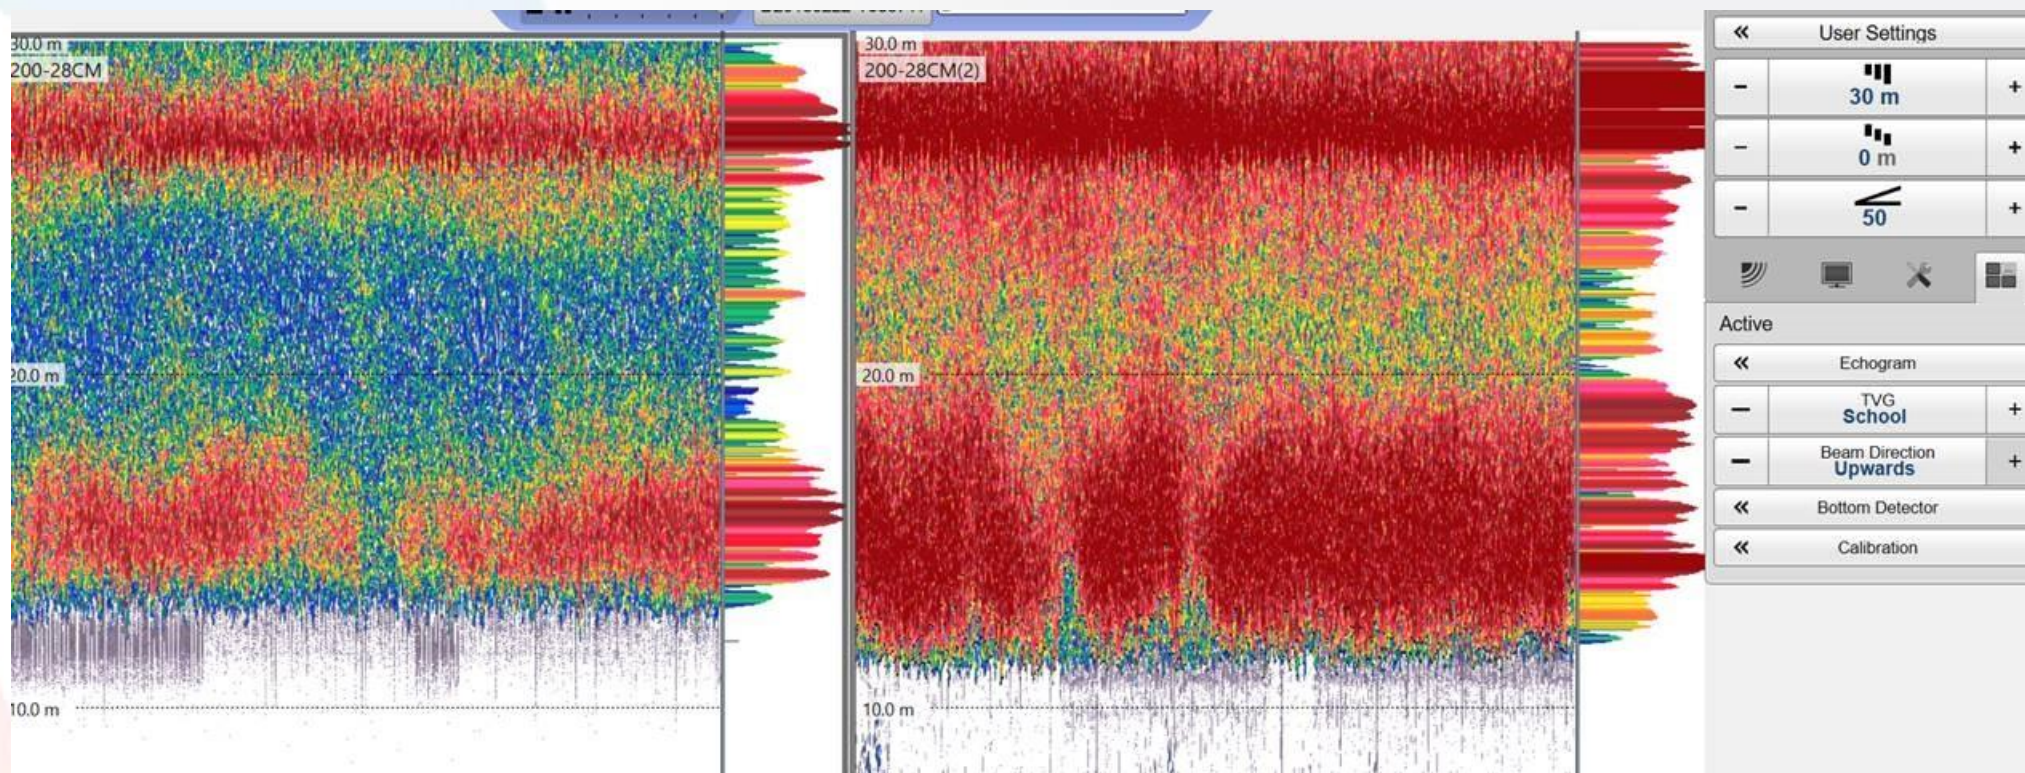

Fremst móti
rákinum

Aftast burtur frá
rákinum

Videokamera

Framtíðar feltarbeiði

PIT merki

Aldur í ymsar ættir og rák

“smart tags”

Langtíðarskrásetingar