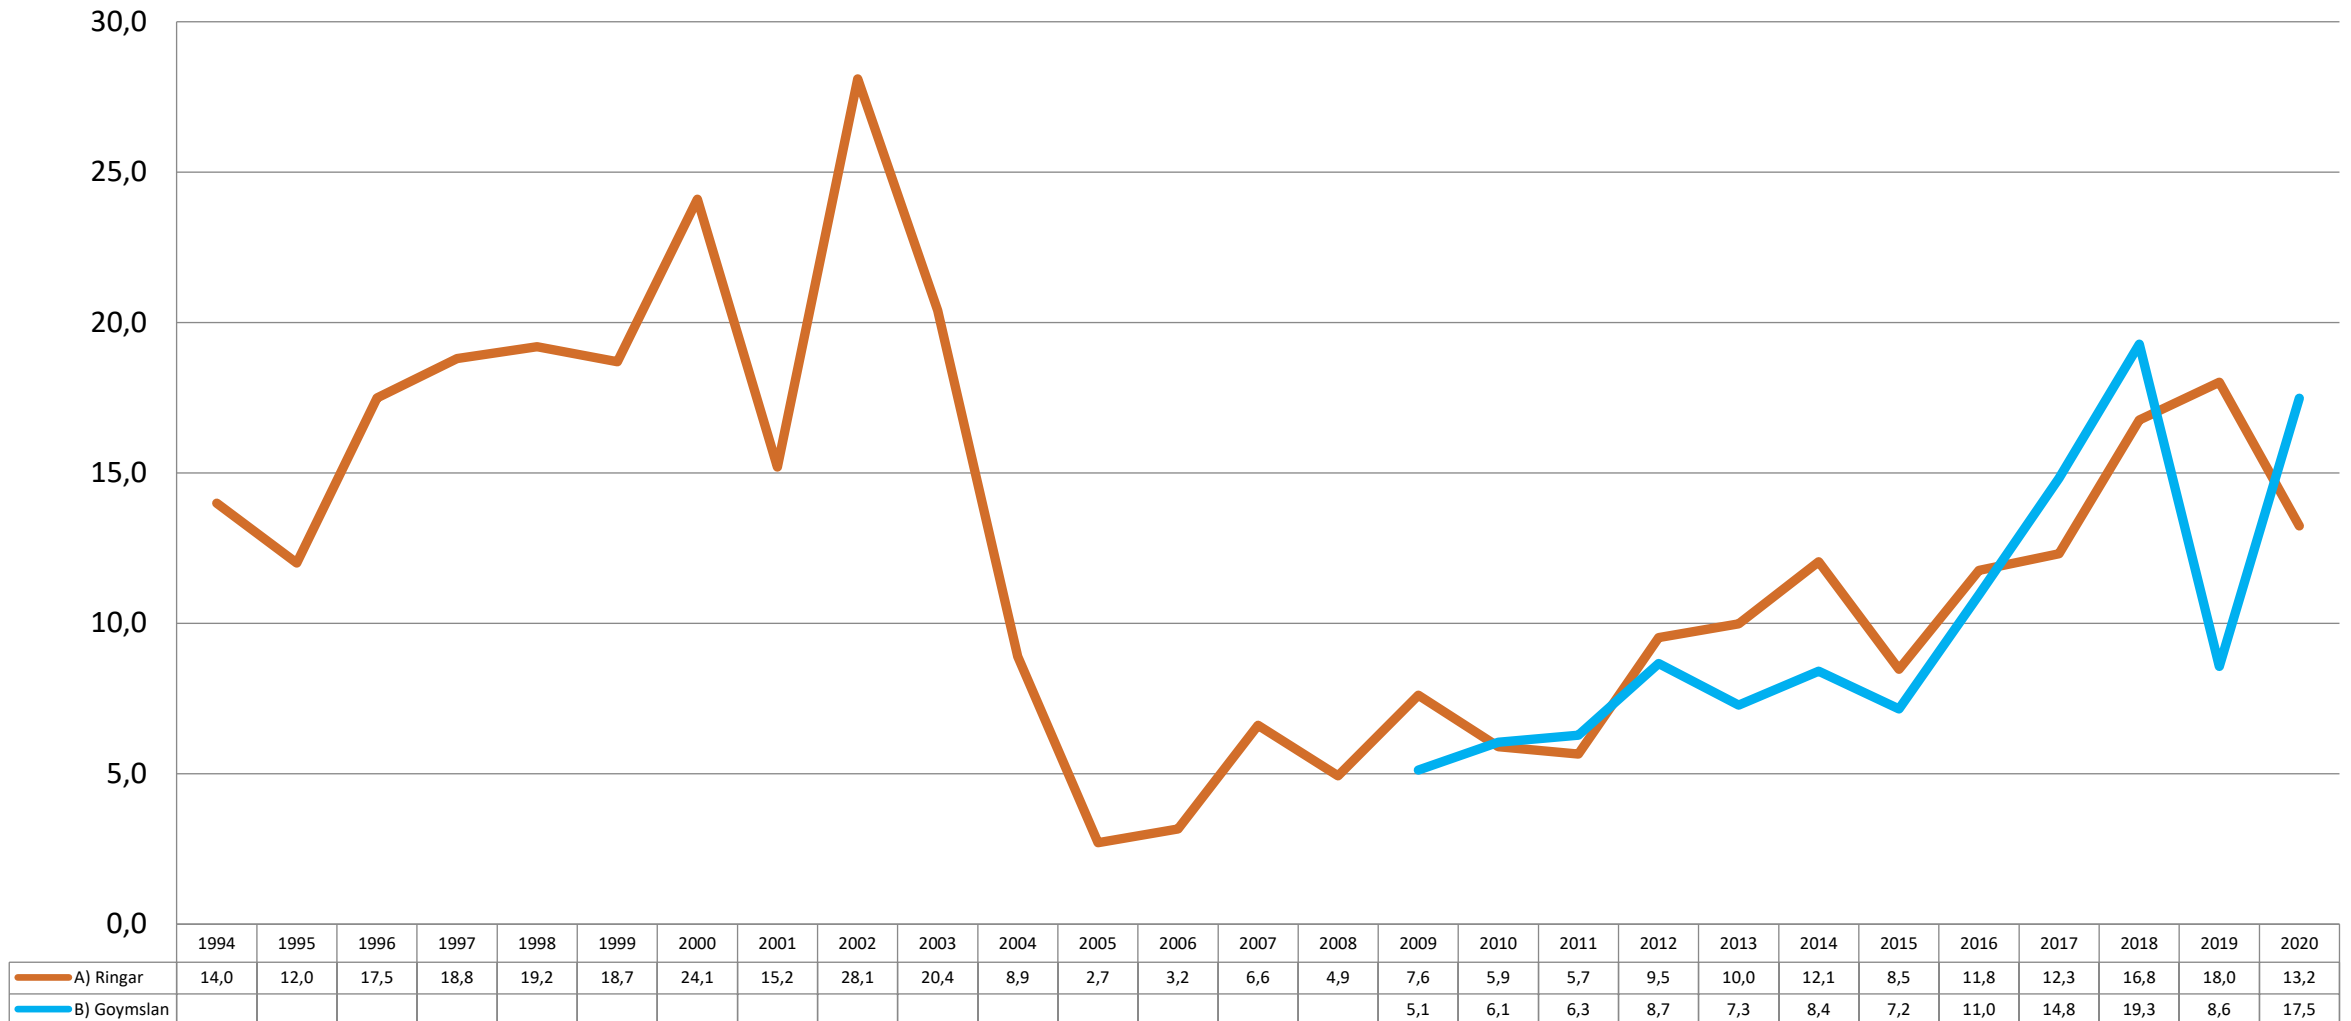

Tøkuvekt

Pr tøkúár 1994-2020 – livandi vekt kg

Útseting

Mill smolt sett á sjógv pr ár 1995 til 2020

Smoltvekt

Pr útsetingarár 1993-2020

Vækstur sum TGC/VF3

Eftir ár ringurin er tikin

Fóðurfaktor

Eftir ár ringurin er tikin. Fóðurfaktor sigur hvussu nógv kg av fóðri tú brúkar pr kg av fiski tú framleiðir.

Kg slakt pr smolt sett á sjógv

Eftir á ringurin er tikin. Livandi vekt,

Felli

A) Eftir ár ringurin er tikin. Matematisk rætt fyri tiknar ringar, men fiskur sum er deyður í ringum, sum ikki eru liðugt tiknir við ársenda, er ikki við.

B) Eftir fiskagoymisluni=Umfatar allan fisk deyðan í aktuella árinum.

Støddin á deyða fiskinum

Eftir ár ringurin er tikin

Tíð á sjónum

Hvussu nógvir mánaðir ganga frá eitt smolt fer á sjógv til tað verður tikið. Eftir ár ringurin er tikin