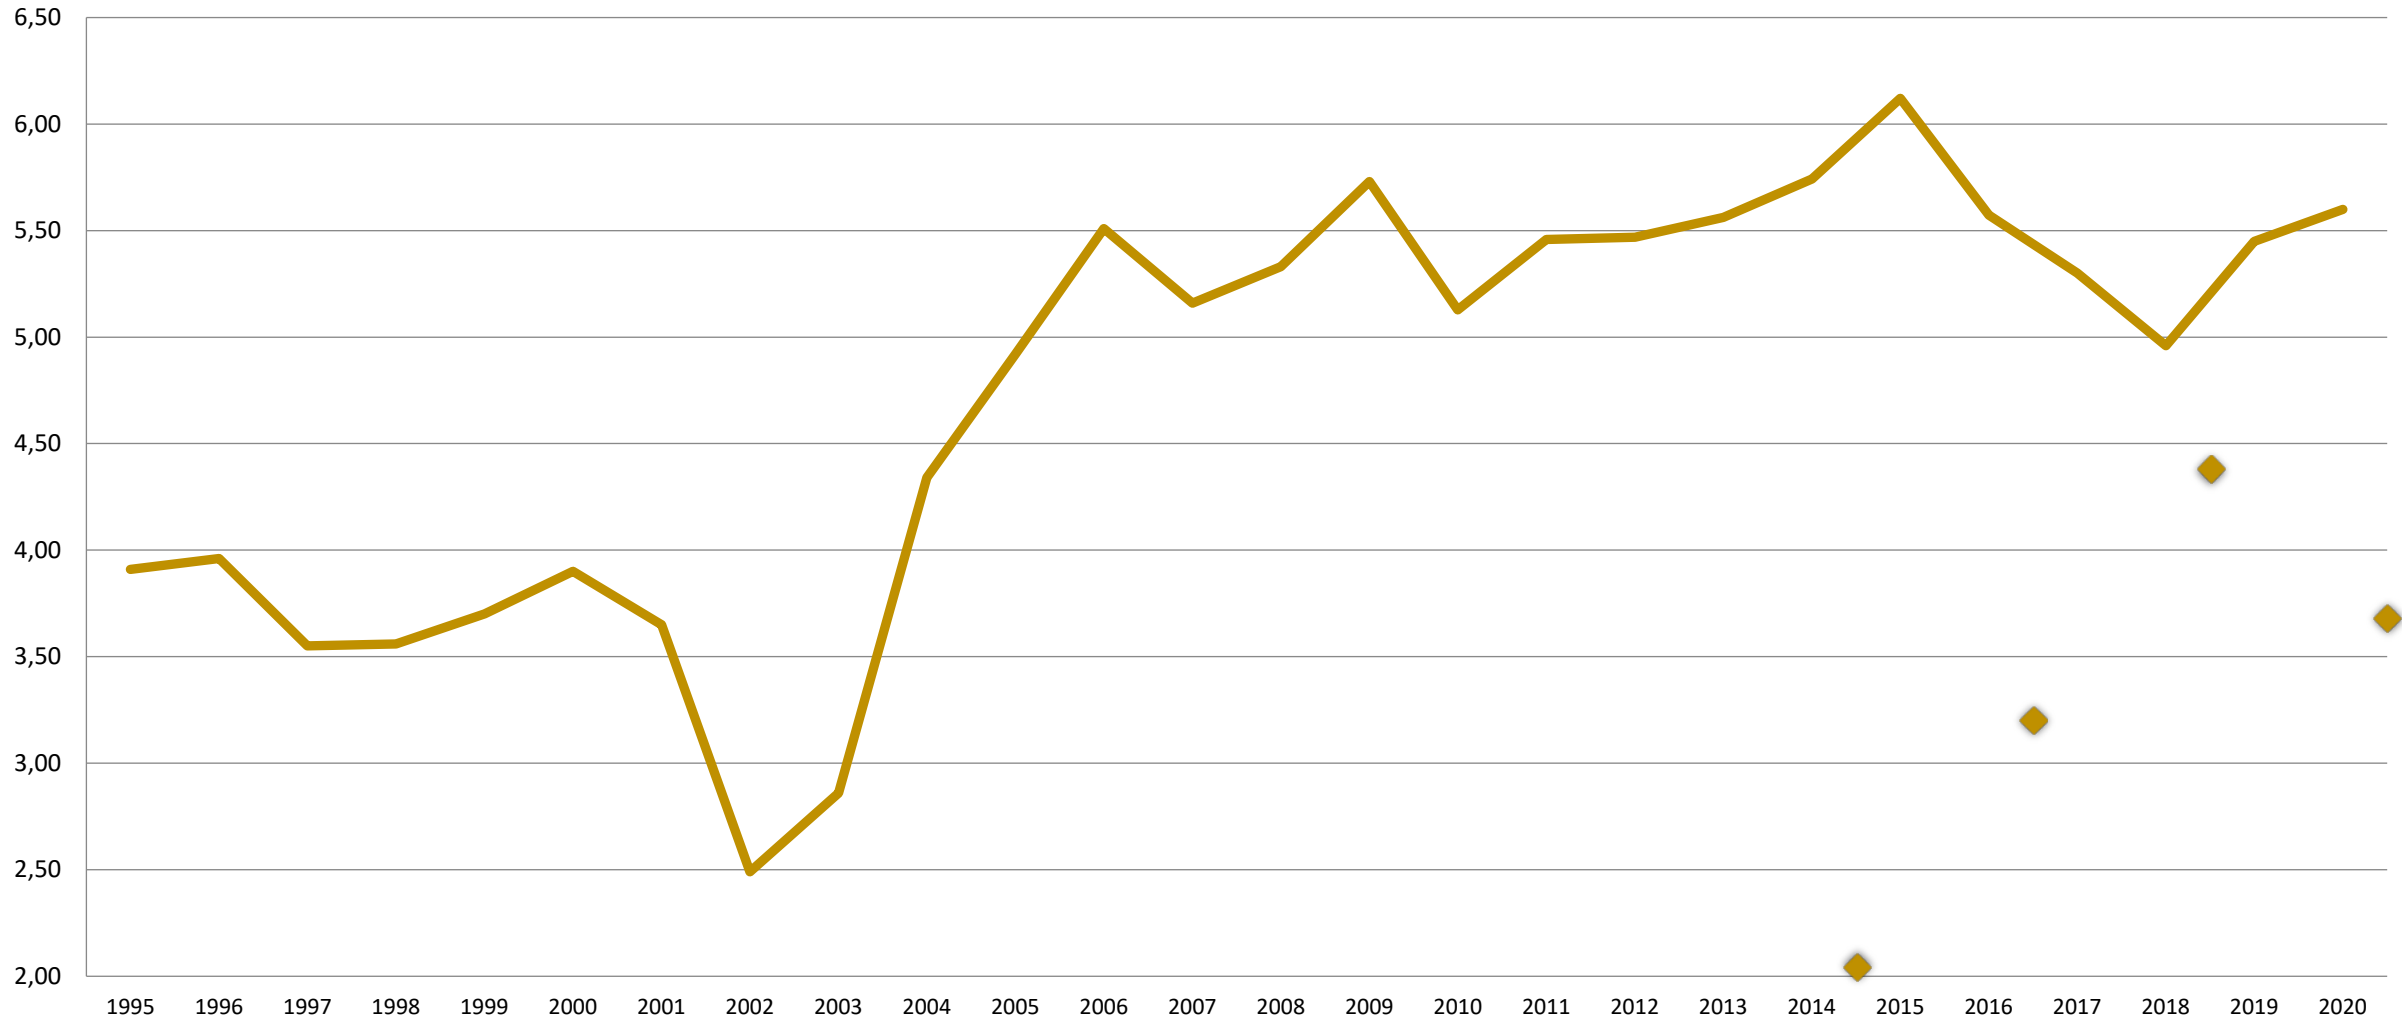

Tøkuvekt

Pr tøkúár 1994-2020 – livandi vekt kg

Útseting

Mill smolt sett á sjógv pr ár 1995 til 2020

Smoltvekt

Pr útsetingarár 1993-2020

Vækstur sum TGC/VF3

Eftir ár ringurin er tikin

Fóðurfaktor

Eftir ár ringurin er tikin. Fóðurfaktor sigur hvussu nógv kg av fóðri tú brúkar pr kg av fiski tú framleiðir.

Kg slakt pr smolt sett á sjógv

Eftir á ringurin er tikin. Livandi vekt,

Felli

A) Eftir ár ringurin er tikin. Matematisk rætt fyri tiknar ringar, men fiskur sum er deyður í ringum, sum ikki eru liðugt tiknir við ársenda, er ikki við.

B) Eftir fiskagoymisluni=Umfatar allan fisk deyðan í aktuella árinum.

Støddin á deyða fiskinum

Eftir ár ringurin er tikin

Tíð á sjónum

Hvussu nógvir mánaðir ganga frá eitt smolt fer á sjógv til tað verður tikið. Eftir ár ringurin er tikin