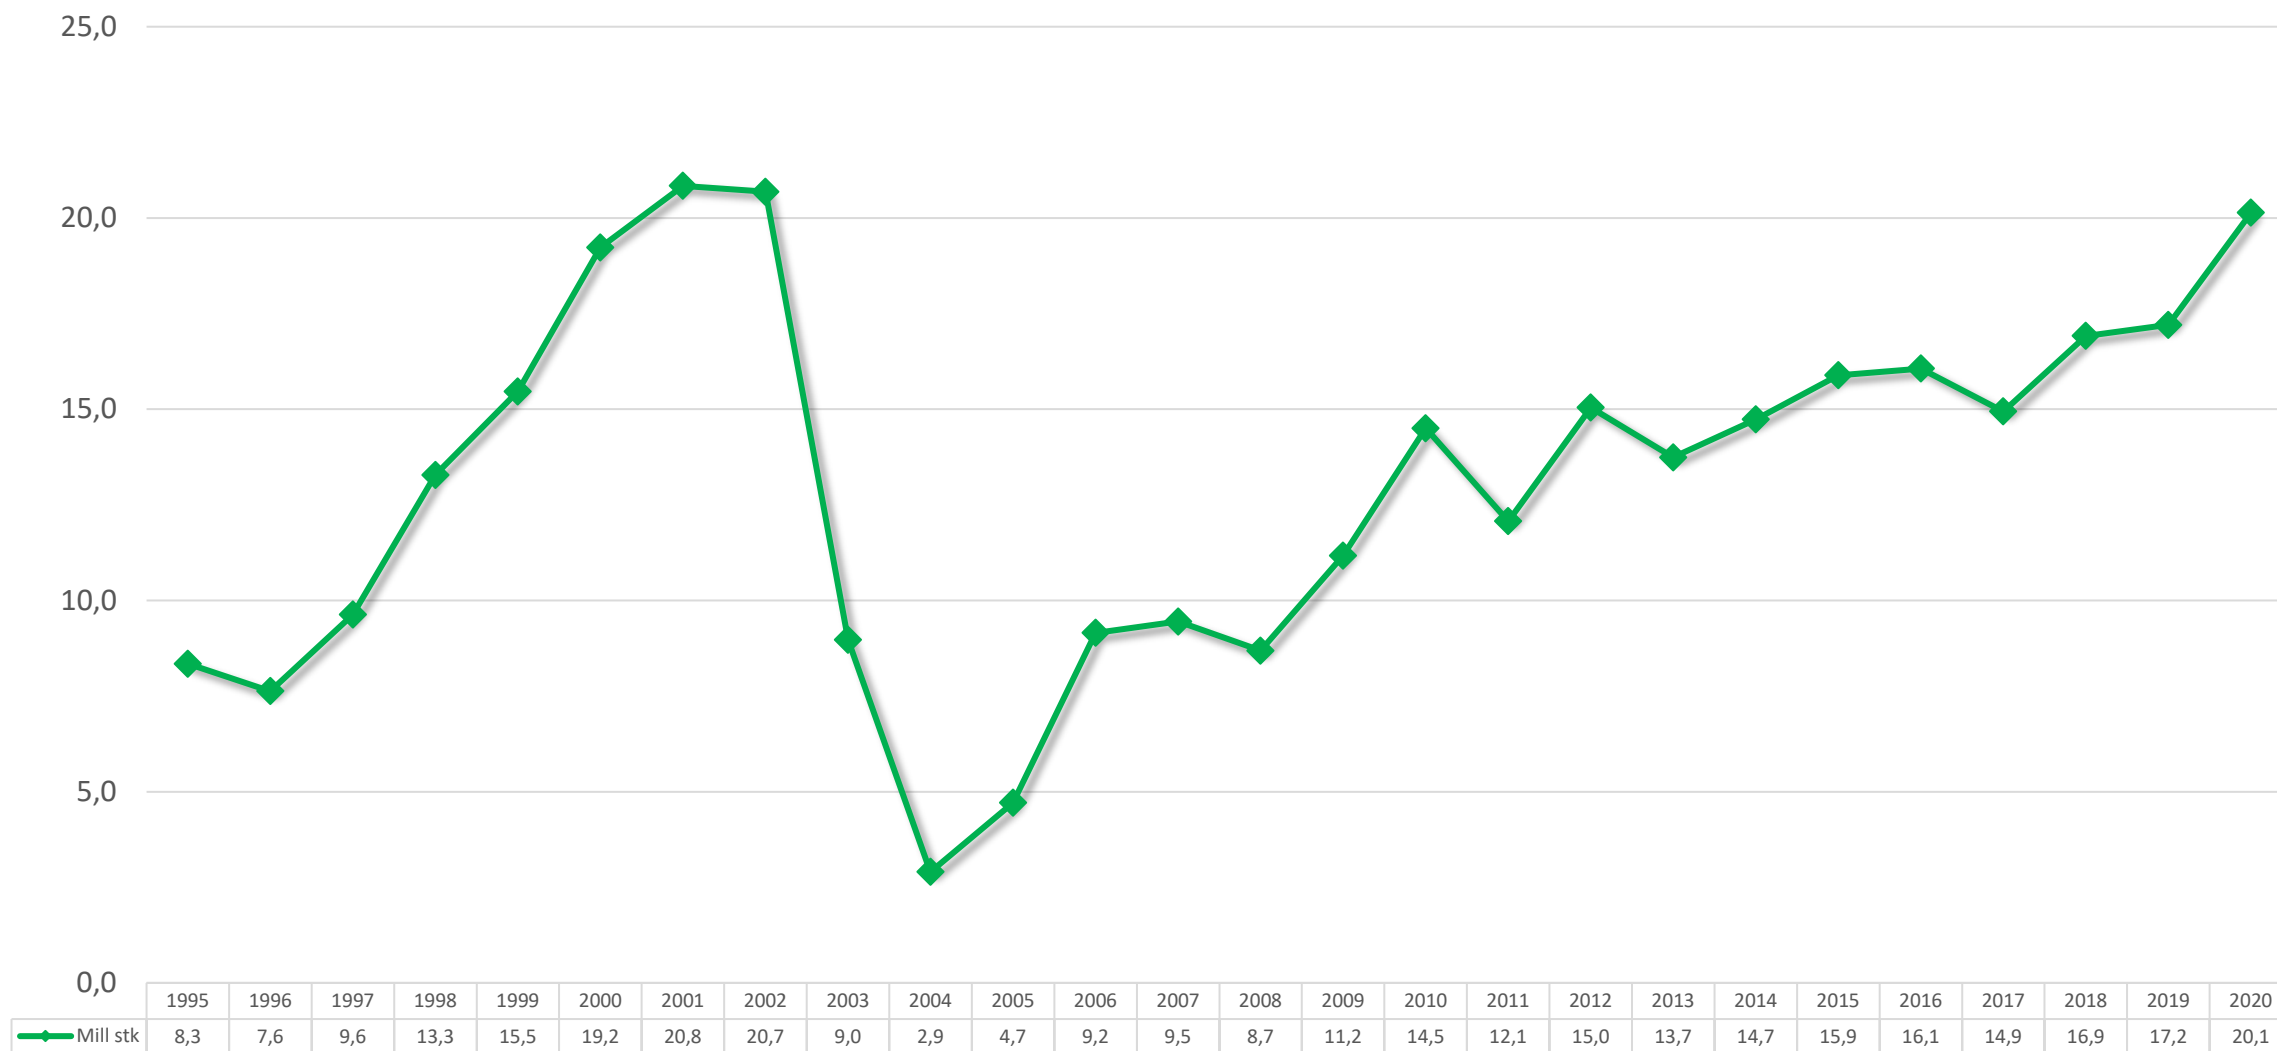

Framleiðsluhagtøl

Alivinna Føroyar

Tøka av alifiski pr ár 1986-2020

x1000 tons krúvd vekt

Fiskagoymsla á sjónum

(biomassi og fiskatal við mánaðarbyrjan. 7 ára trend - mar 2014 til mar 2021)

Útflutningur av alifiski

kelda: www.hagstova.fo

	1993	1994	1995	1996	1997	1998	1999	2000	2001	2002	2003	2004	2005	2006	2007	2008	2009	2010	2011	2012	2013	2014	2015	2016	2017	2018	2019	2020
Alt	30,42	31,12	33,42	26,76	24,97	26,06	27,19	31,73	22,70	21,73	20,23	21,90	27,15	35,91	27,84	25,34	28,86	39,23	34,96	30,83	41,67	44,10	45,07	59,75	62,08	56,34	58,40	55,83
Heilur	29,59	29,40	28,90	23,05	22,57	20,98	23,76	28,32	19,95	19,48	16,35	18,20	26,31	29,83	24,60	24,13	27,93	37,29	31,32	28,46	40,67	41,42	43,01	54,98	55,24	52,87	52,67	45,71

Tøkuvekt

Pr tøkúár 1994-2020 – livandi vekt kg

Útseting

Mill smolt sett á sjógv pr ár 1995 til 2020

Smoltvekt

Pr útsetingarár 1993-2020

Vækstur sum TGC/VF3

Eftir ár ringurin er tikin