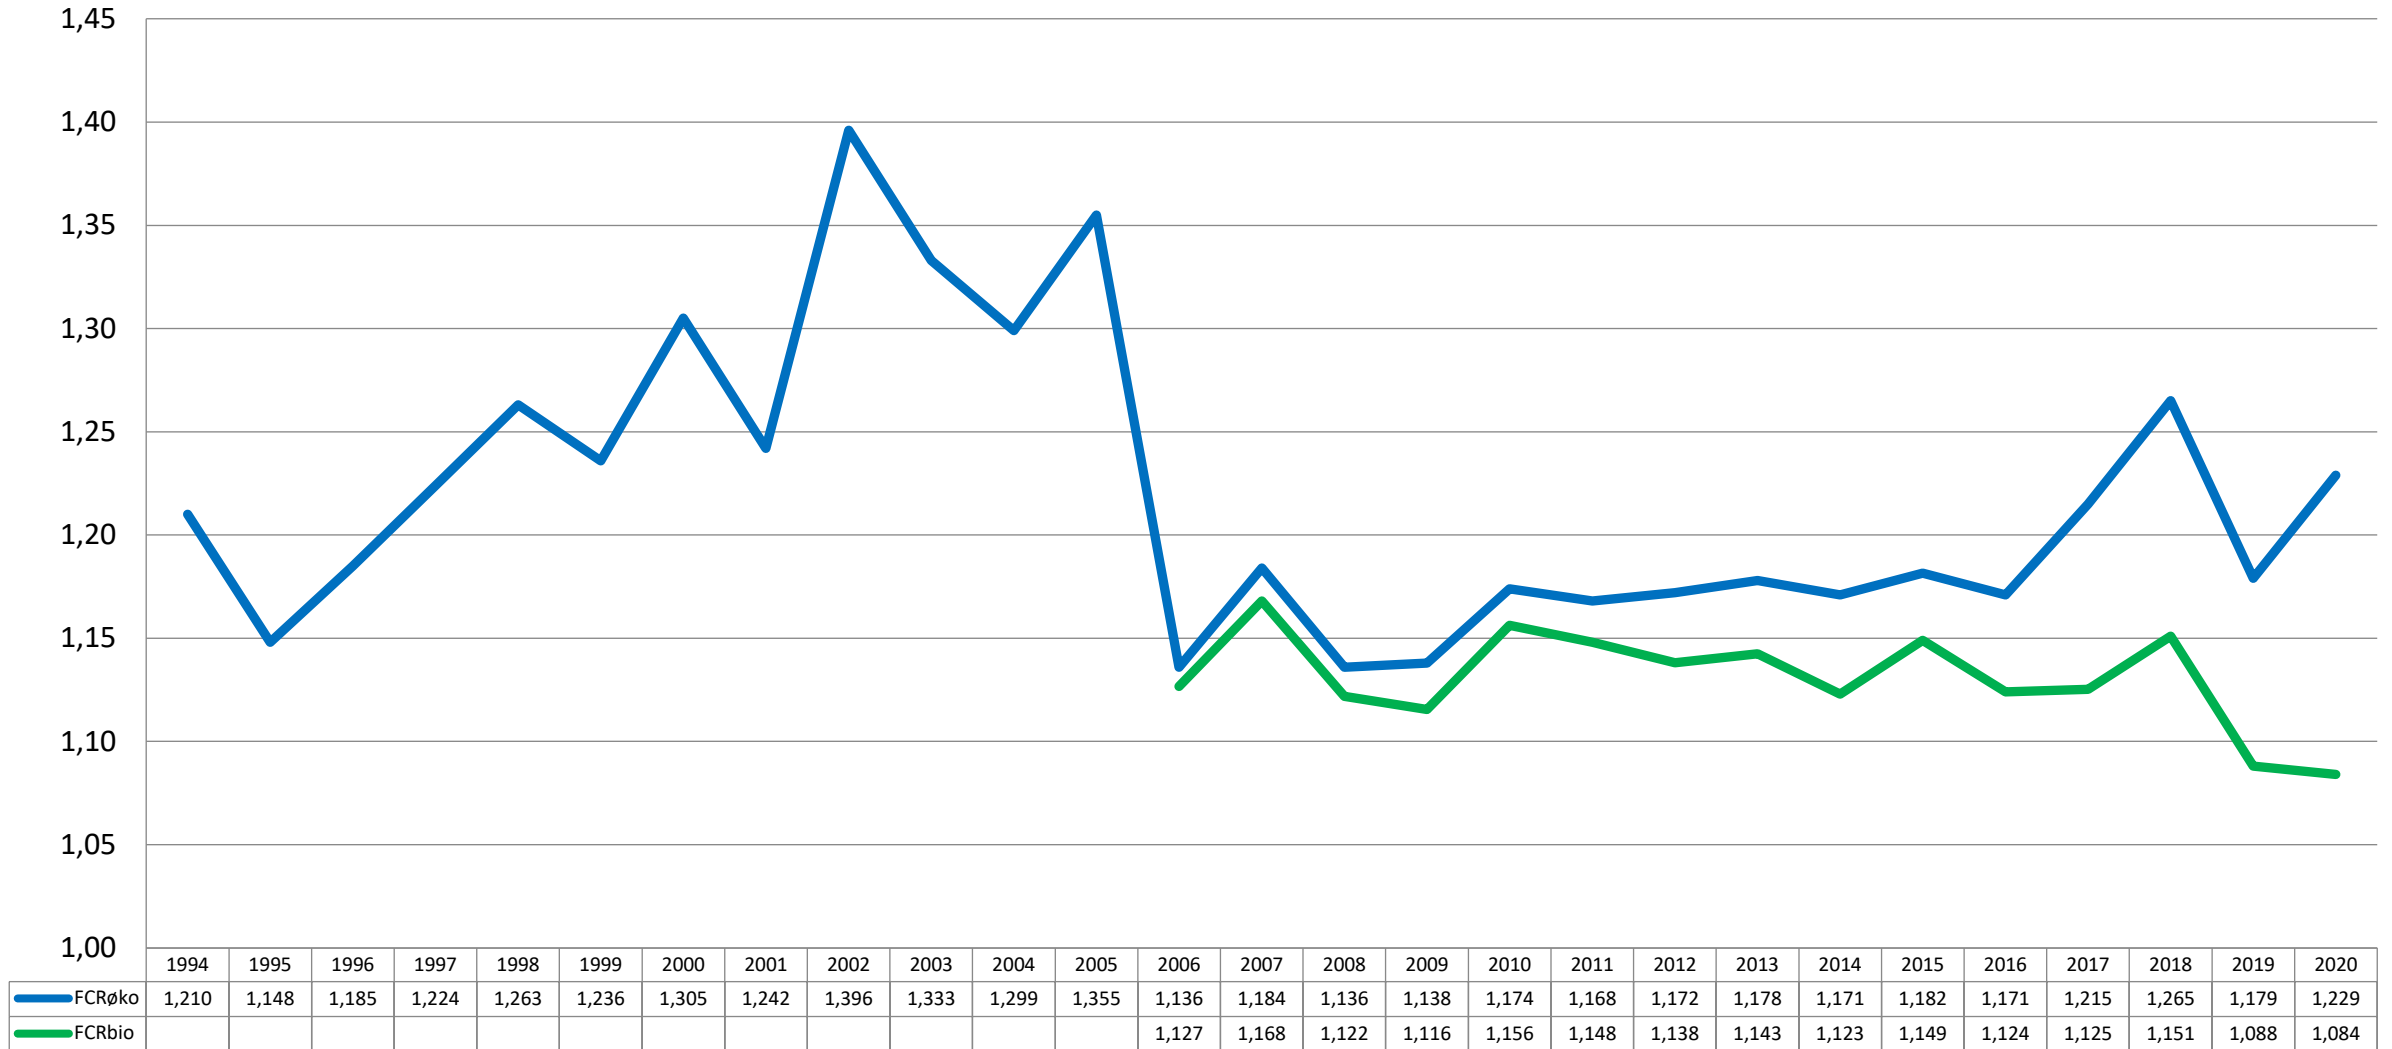

Tøkuvekt

Pr tøkúár 1994-2020 – livandi vekt kg

Útseting

Mill smolt sett á sjógv pr ár 1995 til 2020

Smoltvekt

Pr útsetingarár 1993-2020

Vækstur sum TGC/VF3

Eftir ár ringurin er tikin

Fóðurfaktor

Eftir ár ringurin er tikin. Fóðurfaktor sigur hvussu nógv kg av fóðri tú brúkar pr kg av fiski tú framleiðir.

Kg slakt pr smolt sett á sjógv

Eftir á ringurin er tikin. Livandi vekt,

Felli

A) Eftir ár ringurin er tikin. Matematisk rætt fyri tiknar ringar, men fiskur sum er deyður í ringum, sum ikki eru liðugt tiknir við ársenda, er ikki við.

B) Eftir fiskagoymisluni=Umfatar allan fisk deyðan í aktuella árinum.

Støddin á deyða fiskinum

Eftir ár ringurin er tikin

Tíð á sjónum

Hvussu nógvir mánaðir ganga frá eitt smolt fer á sjógv til tað verður tikið. Eftir ár ringurin er tikin