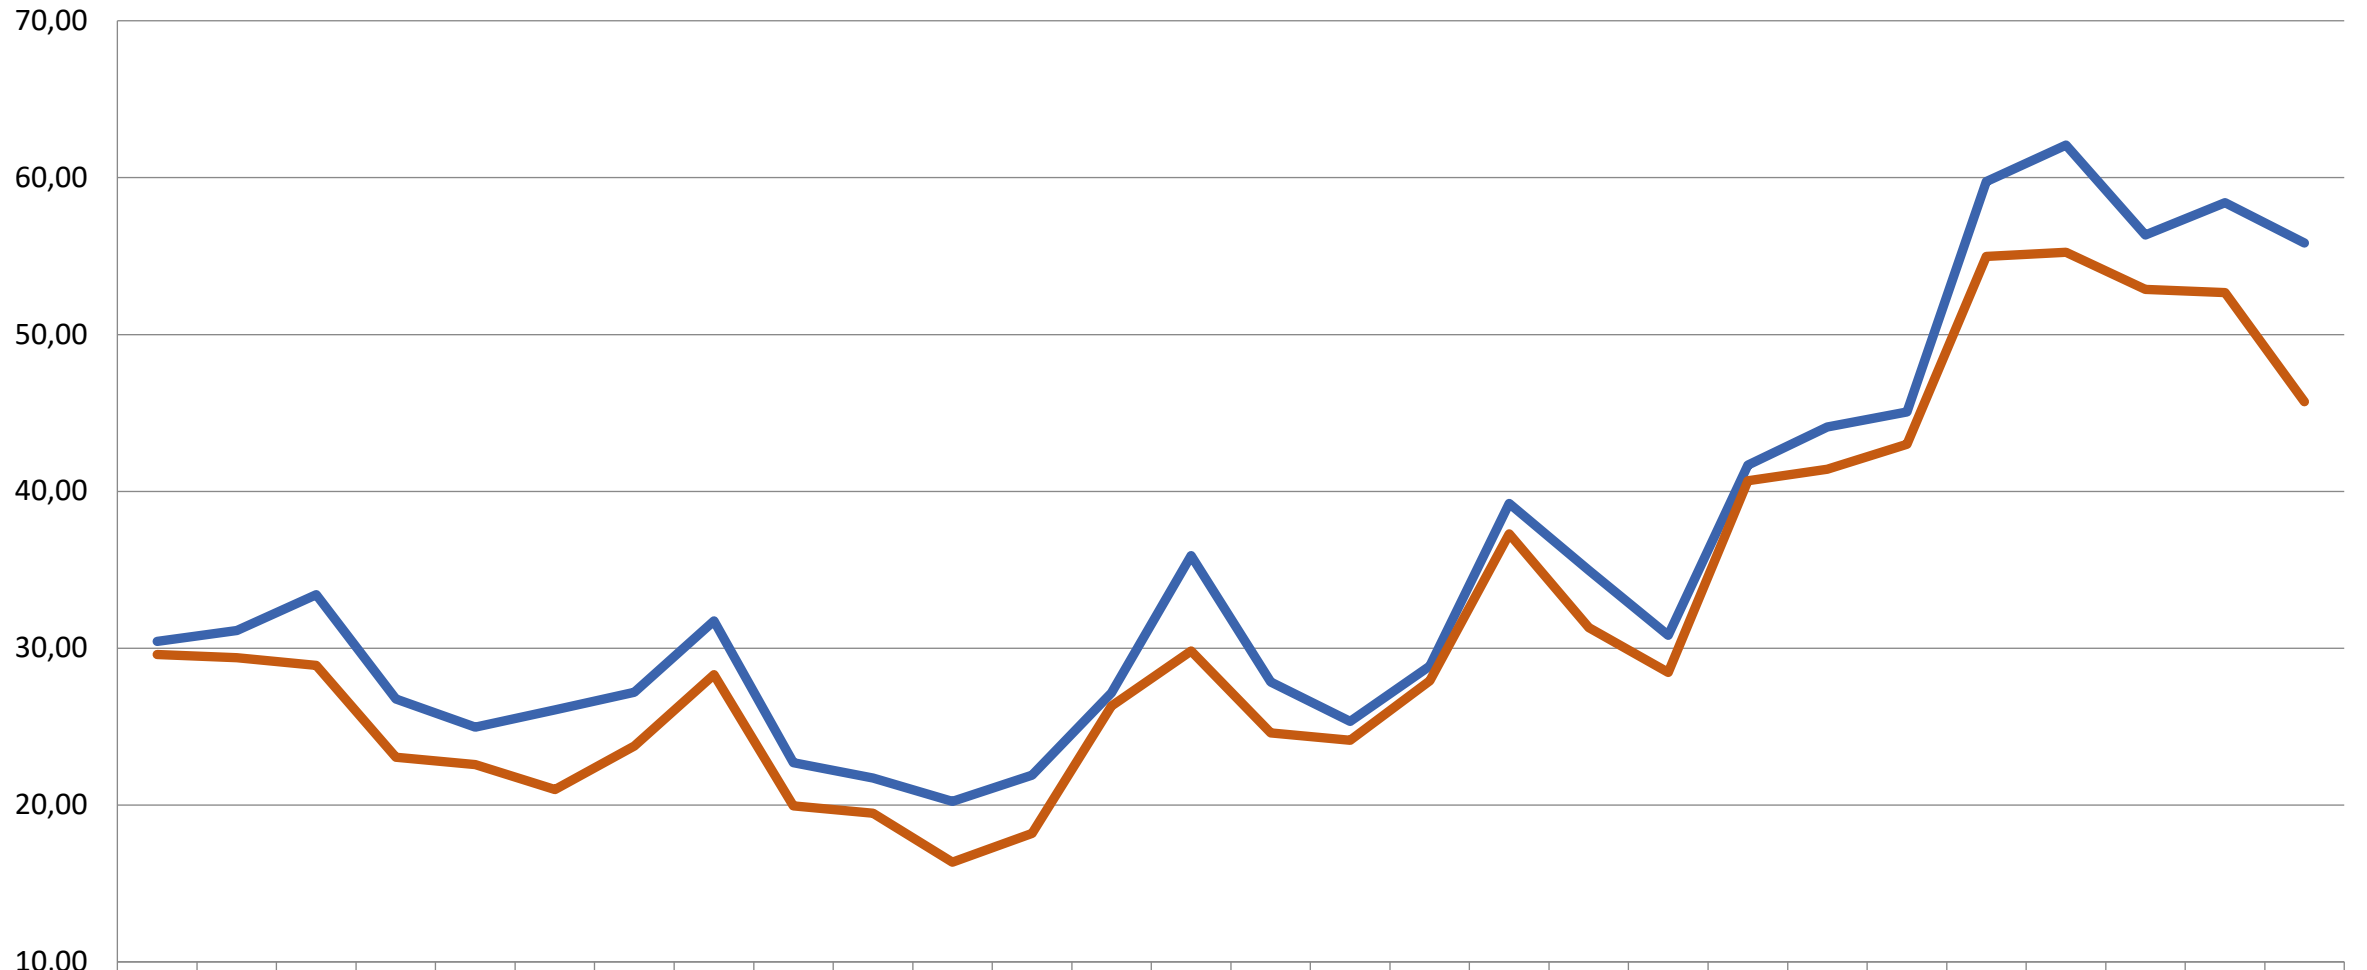

Framleiðsluhagtøl

Alivinna Føroyar

Tøka av alifiski pr ár 1986-2020

x1000 tons krúvd vekt

Fiskagoymsla á sjónum

(biomassi og fiskatal við mánaðarbyrjan. 7 ára trend - mar 2014 til mar 2021)

Útflutningur av alifiski

kelda: www.hagstova.fo

	1993	1994	1995	1996	1997	1998	1999	2000	2001	2002	2003	2004	2005	2006	2007	2008	2009	2010	2011	2012	2013	2014	2015	2016	2017	2018	2019	2020
Alt	30,42	31,12	33,42	26,76	24,97	26,06	27,19	31,73	22,70	21,73	20,23	21,90	27,15	35,91	27,84	25,34	28,86	39,23	34,96	30,83	41,67	44,10	45,07	59,75	62,08	56,34	58,40	55,83
Heilur	29,59	29,40	28,90	23,05	22,57	20,98	23,76	28,32	19,95	19,48	16,35	18,20	26,31	29,83	24,60	24,13	27,93	37,29	31,32	28,46	40,67	41,42	43,01	54,98	55,24	52,87	52,67	45,71

Tøkuvekt

Pr tøkúár 1994-2020 – livandi vekt kg

Útseting

Mill smolt sett á sjógv pr ár 1995 til 2020

Smoltvekt

Pr útsetingarár 1993-2020

Vækstur sum TGC/VF3

Eftir ár ringurin er tikin