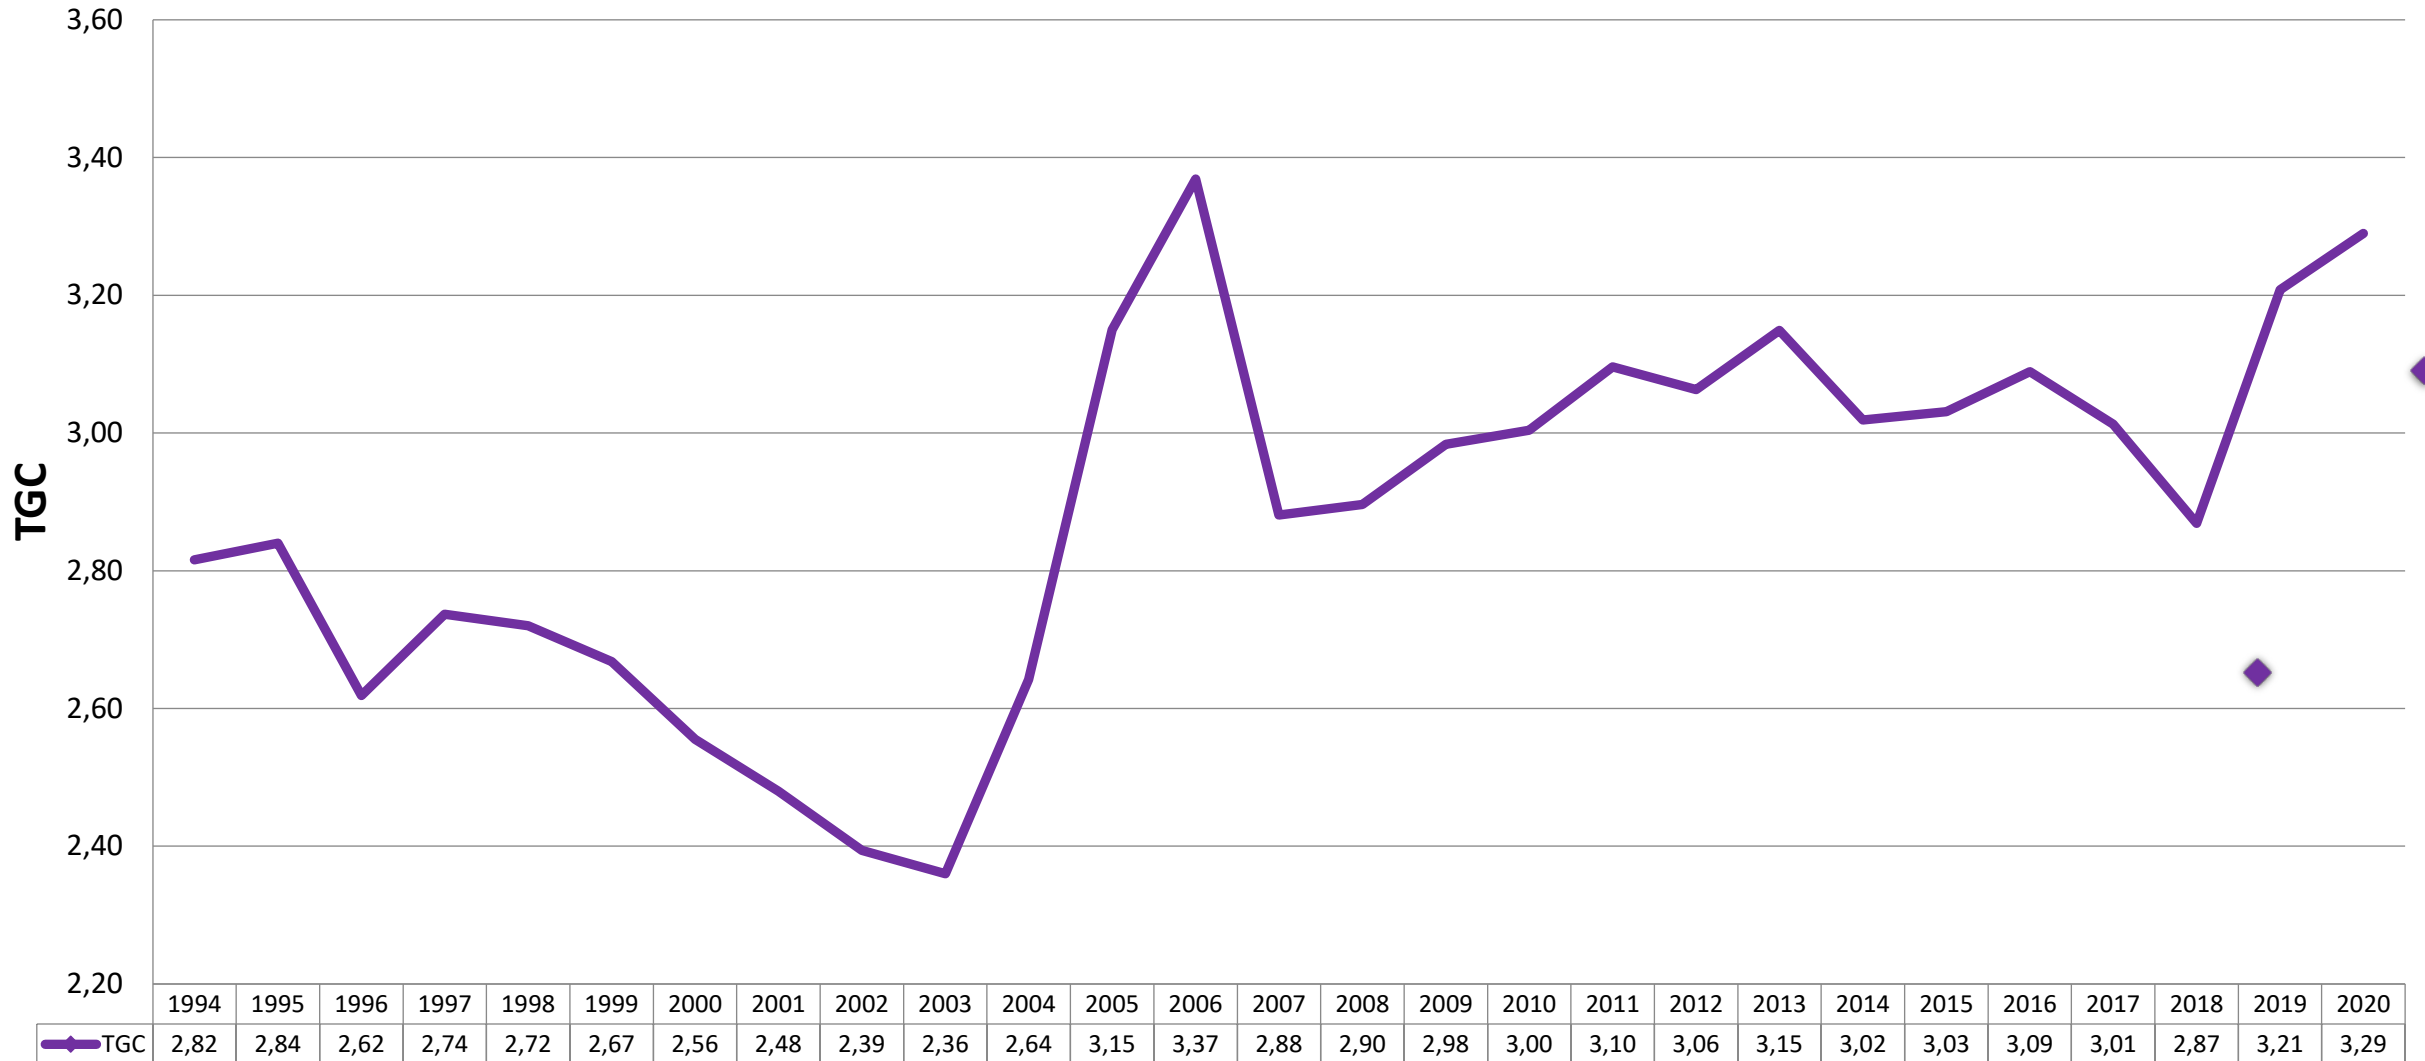

Framleiðsluhagtøl

Alivinna Føroyar

Tøka av alifiski pr ár 1986-2020

x1000 tons krúvd vekt

Fiskagoymsla á sjónum

(biomassi og fiskatal við mánaðarbyrjan. 7 ára trend - mar 2014 til mar 2021)

Útflutningur av alifiski

Tøkuvekt

Pr tøkúár 1994-2020 – livandi vekt kg

Útseting

Mill smolt sett á sjógv pr ár 1995 til 2020

Smoltvekt

Pr útsetingarár 1993-2020

Vækstur sum TGC/VF3

Eftir ár ringurin er tikin

Fóðurfaktor

Eftir ár ringurin er tikin. Fóðurfaktor sigur hvussu nógv kg av fóðri tú brúkar pr kg av fiski tú framleiðir.

Kg slakt pr smolt sett á sjógv

Eftir á ringurin er tikin. Livandi vekt,

Felli

A) Eftir ár ringurin er tikin. Matematisk rætt fyri tiknar ringar, men fiskur sum er deyður í ringum, sum ikki eru liðugt tiknir við ársenda, er ikki við.

B) Eftir fiskagoymisluni=Umfatar allan fisk deyðan í aktuella árinum.

Støddin á deyða fiskinum

Eftir ár ringurin er tikin

Tíð á sjónum

Hvussu nógvir mánaðir ganga frá eitt smolt fer á sjógv til tað verður tikið. Eftir ár ringurin er tikin