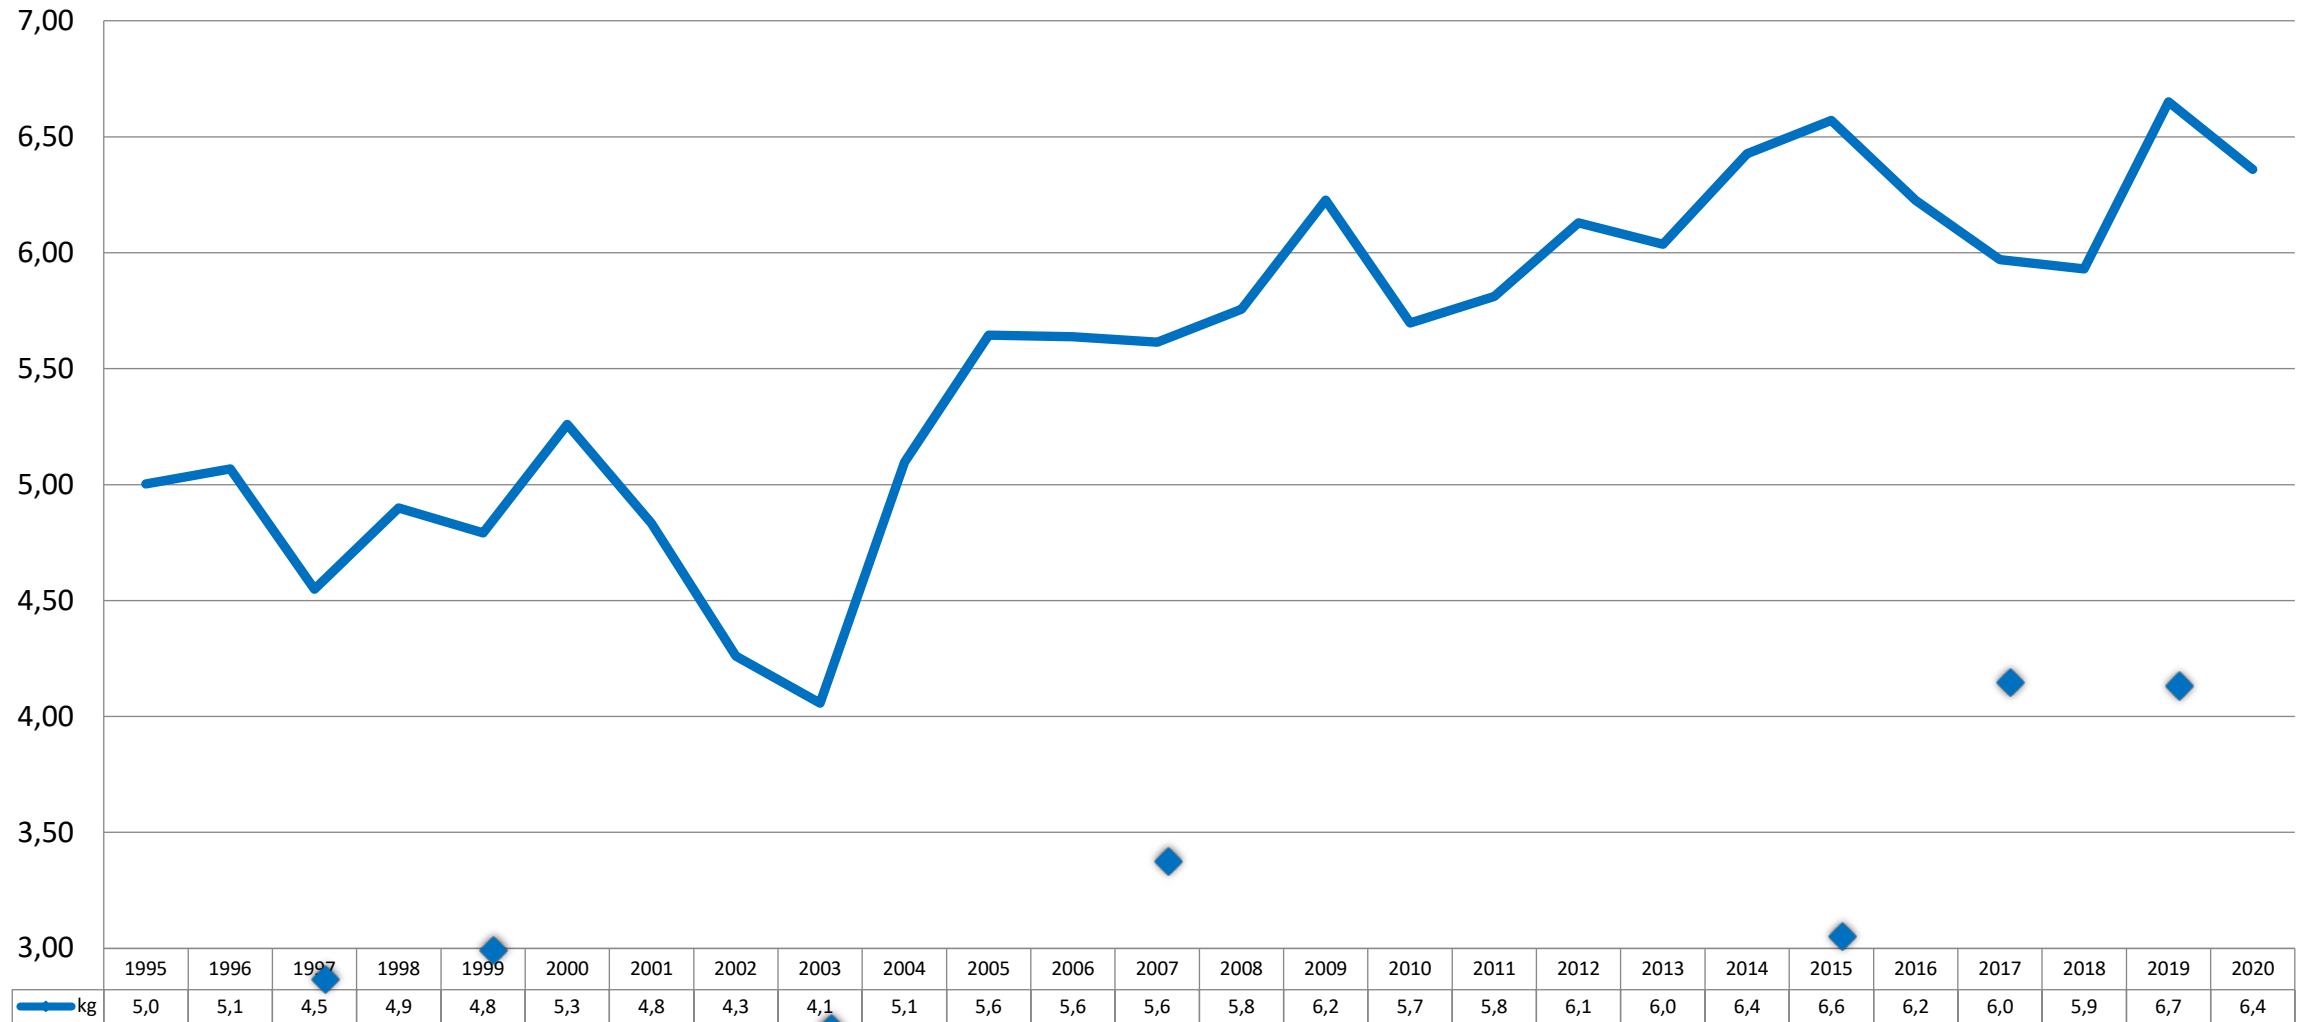

Framleiðsluhagtøl

Alivinna Føroyar

Tøka av alifiski pr ár 1986-2020

x1000 tons krúvd vekt

Fiskagoymsla á sjónum

(biomassi og fiskatal við mánaðarbyrjan. 7 ára trend - mar 2014 til mar 2021)

Útflutningur av alifiski

Tøkuvekt

Pr tøkúár 1994-2020 – livandi vekt kg

Útseting

Mill smolt sett á sjógv pr ár 1995 til 2020

Smoltvekt

Pr útsetingarár 1993-2020

Vækstur sum TGC/VF3

Eftir ár ringurin er tikin