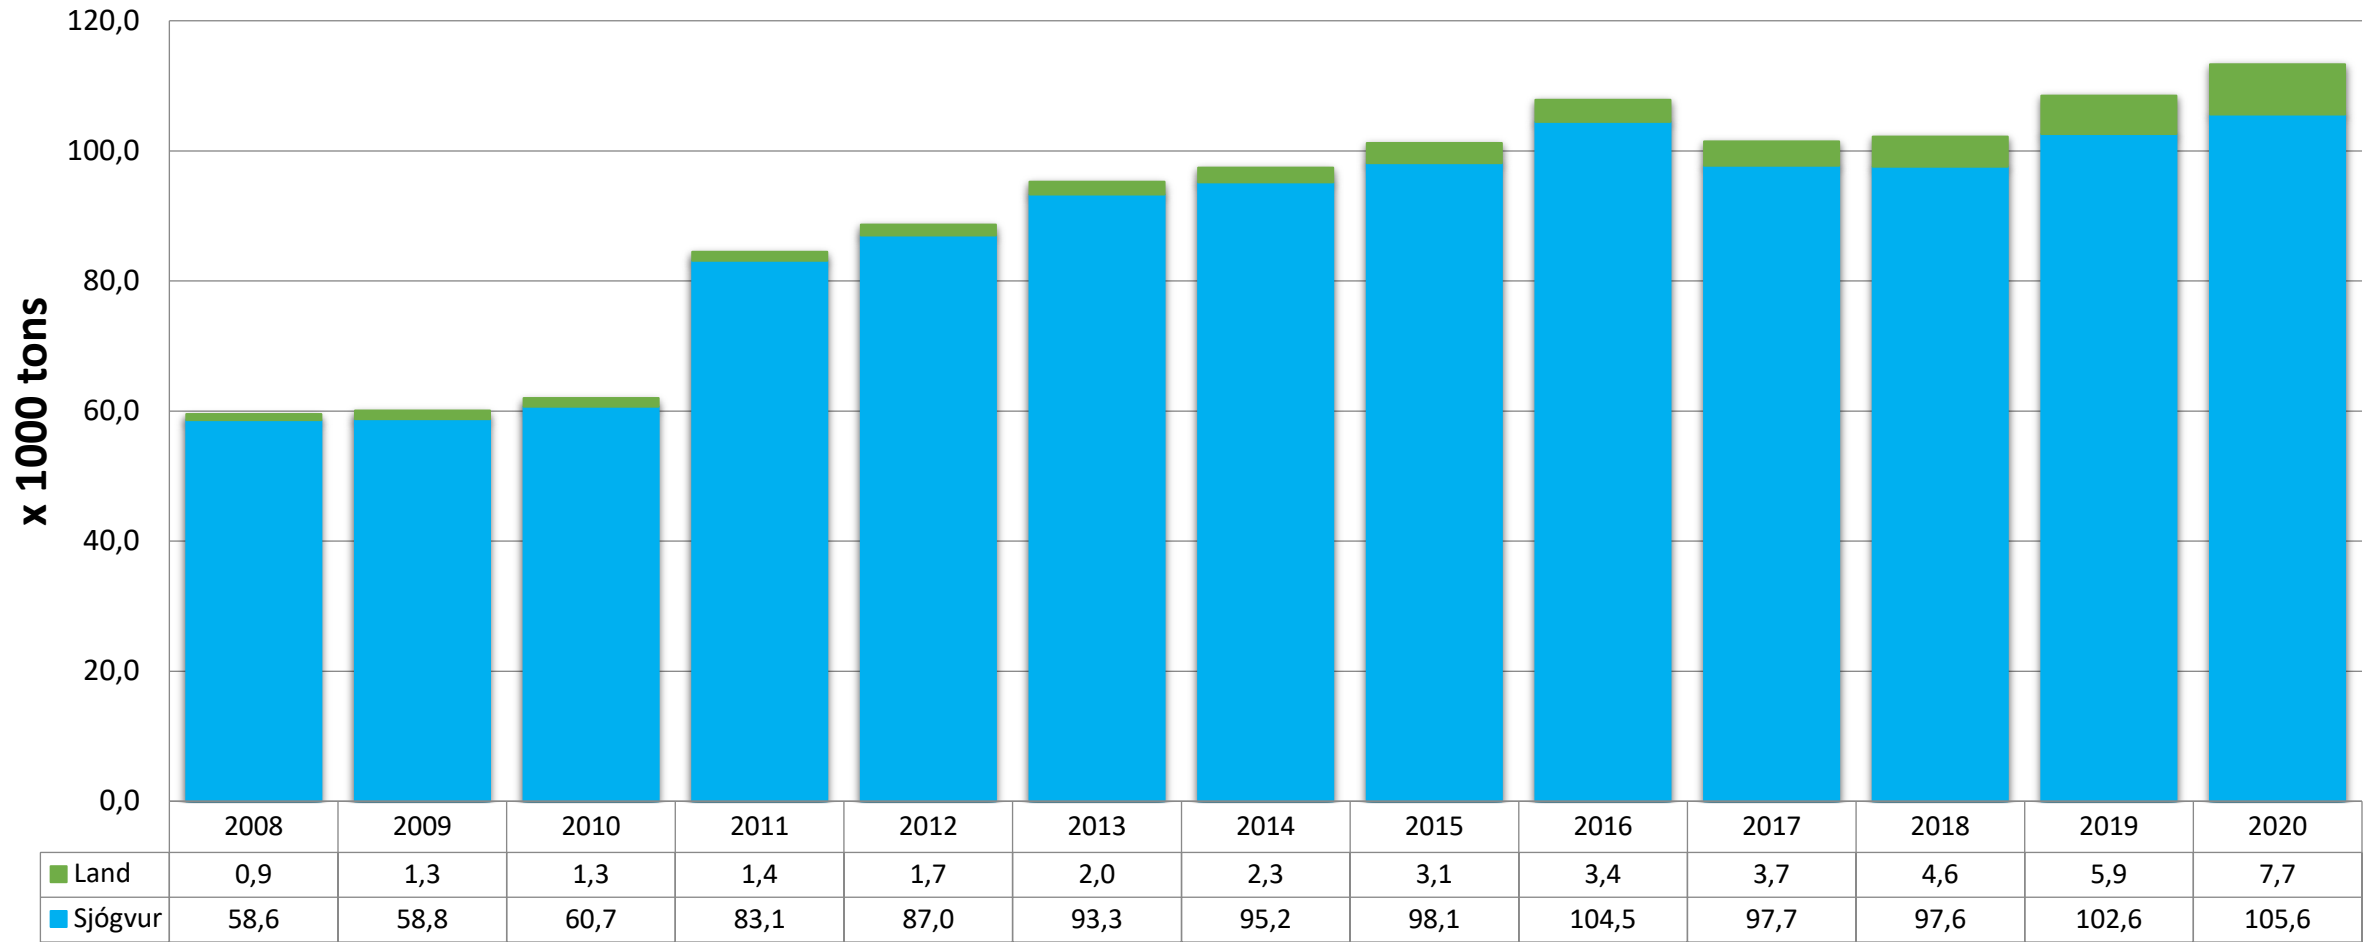

B) Eftir fiskagoymisluni=Umfatar allan fisk deyðan í aktuella árinum.

Støddin á deyða fiskinum

Eftir ár ringurin er tikin

Tíð á sjónum

Hvussu nógvir mánaðir ganga frá eitt smolt fer á sjógv til tað verður tikið. Eftir ár ringurin er tikin

Mánaðir við fiski á aliðkinum

Hvussu leingi er frá fyrsta smolti fer í fyrsta ring til síðsti laksurinn er tikin – ella mánaðir frá brakk til brakk

Fóðurnýtsla

x 1000 tons á sjógví og landi 2008-2020

Ár

Rogn inn