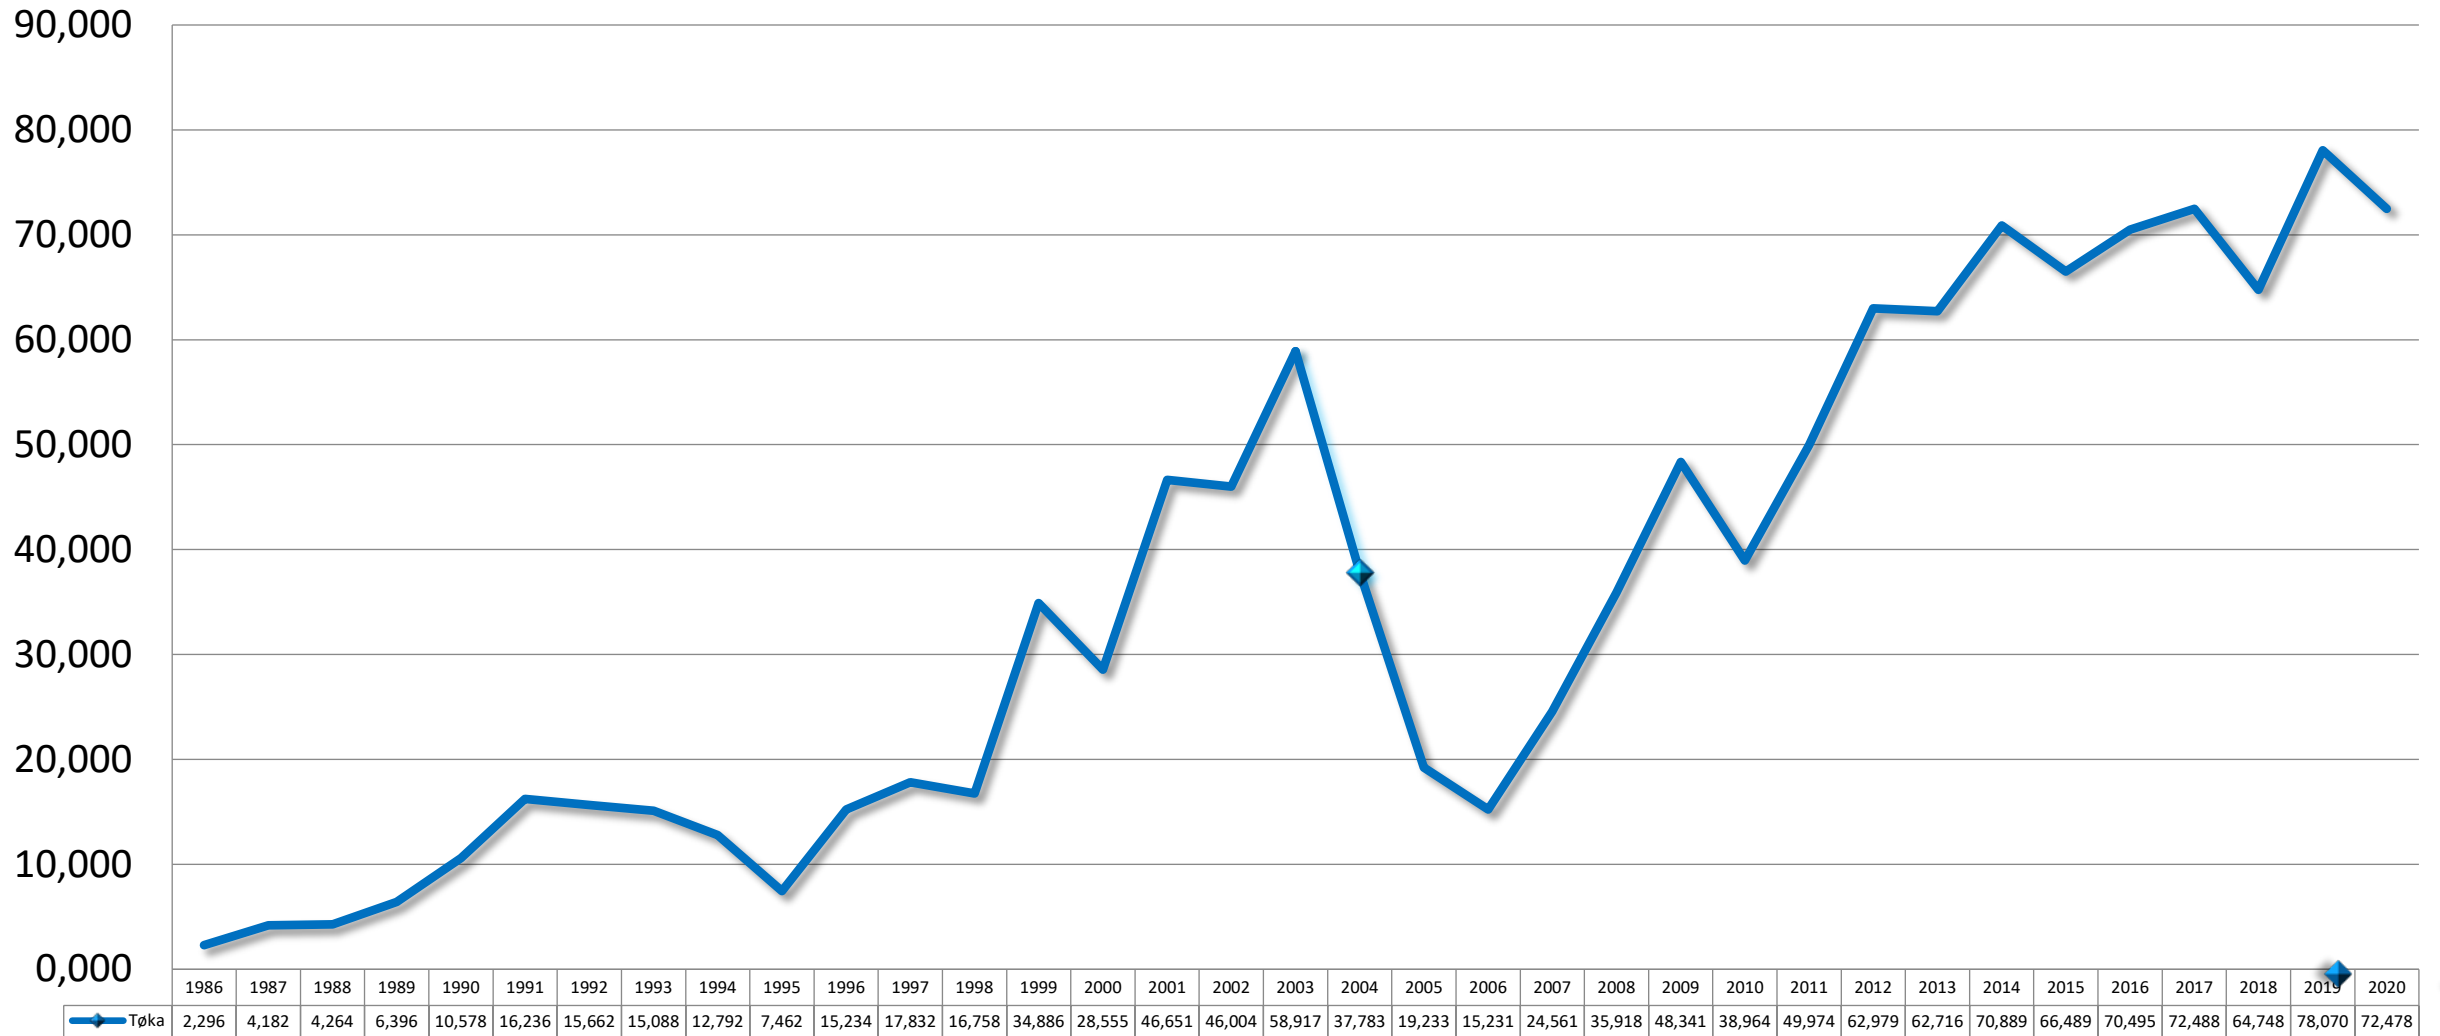

Framleiðsluhagtøl

Alivinna Føroyar

Tøka av alifiski pr ár 1986-2020

x1000 tons krúvd vekt

Fiskagoymsla á sjónum

(biomassi og fiskatal við mánaðarbyrjan. 7 ára trend - mar 2014 til mar 2021)

Útflutningur av alifiski