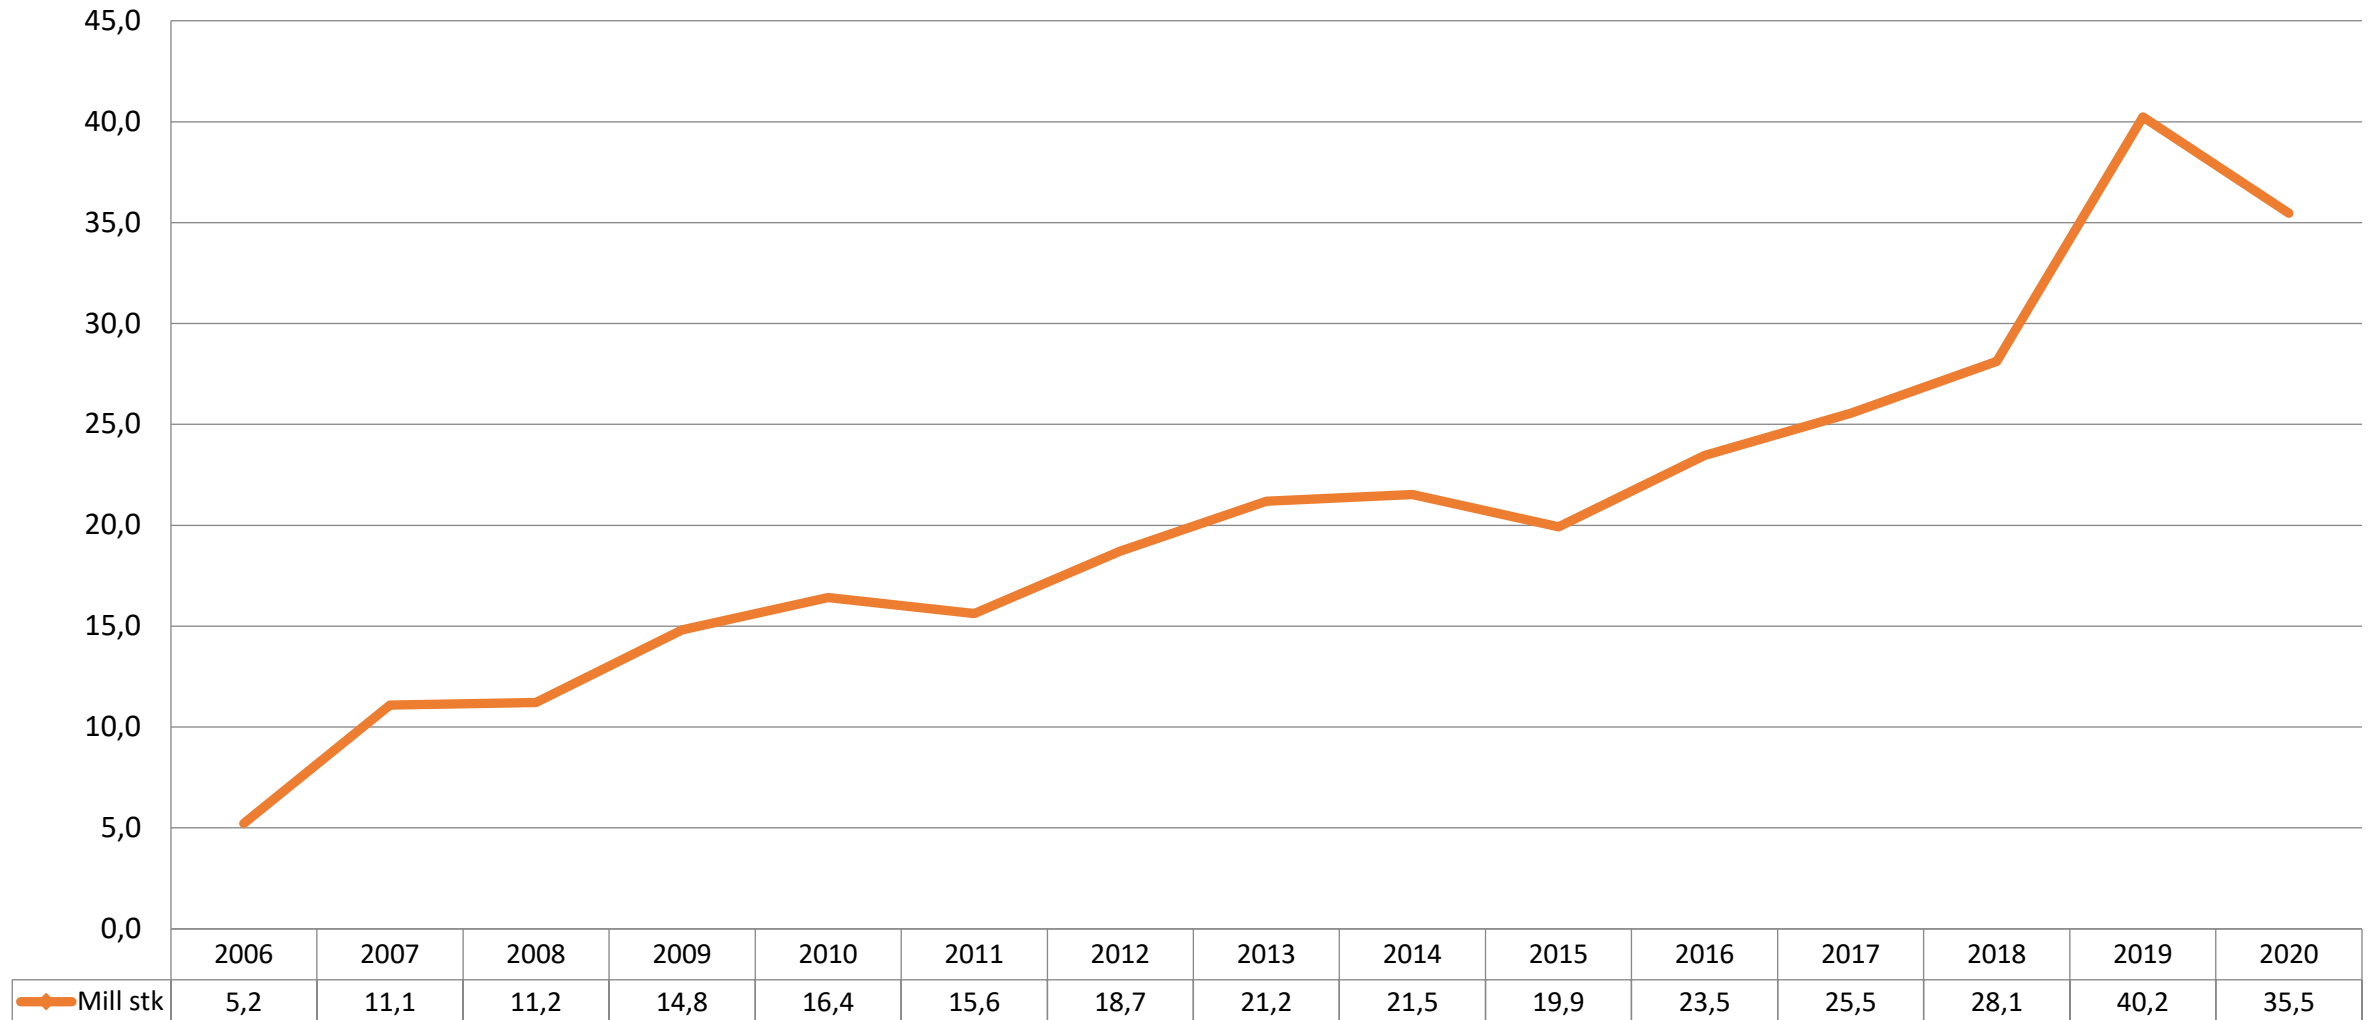

B) Eftir fiskagoymisluni=Umfatar allan fisk deyðan í aktuella árinum.

Støddin á deyða fiskinum

Eftir ár ringurin er tikin

Tíð á sjónum

Hvussu nógvir mánaðir ganga frá eitt smolt fer á sjógv til tað verður tikið. Eftir ár ringurin er tikin

Mánaðir við fiski á aliðkinum

Hvussu leingi er frá fyrsta smolti fer í fyrsta ring til síðsti laksurinn er tikin – ella mánaðir frá brakk til brakk

Fóðurnýtsla

x 1000 tons á sjógví og landi 2008-2020

Ár

Rogn inn

Mill lögð til kleking á smoltstöðunum 2006 til 2020

Fiskagoymsla á landi við ársbyrjan

Sum stk og tons. 2006-2021

Mistur fiskur á landi

sum % av fiskagoymsluni. 2008-2020

Ár