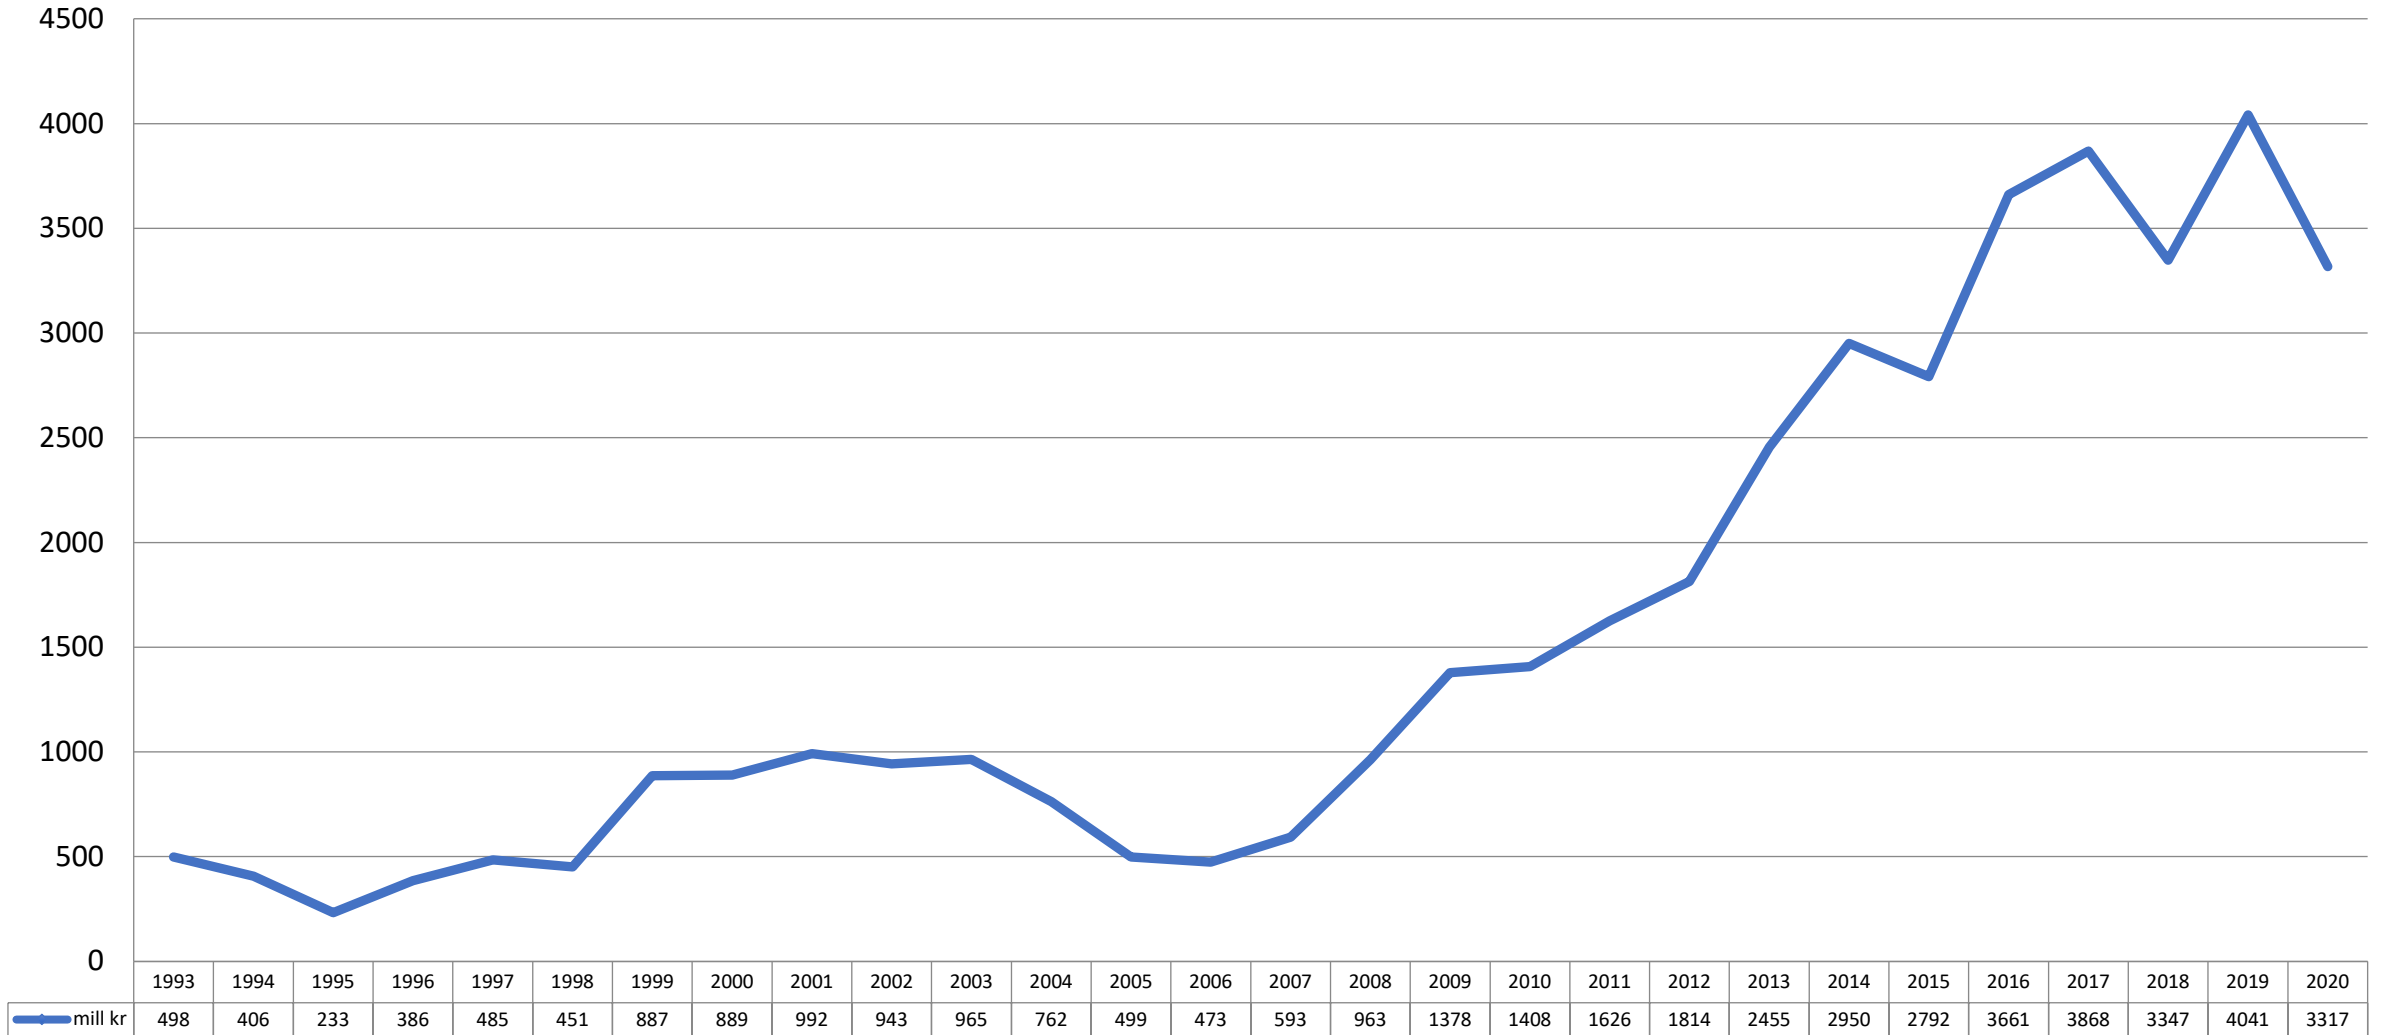

Útflutningur av alifiski

í mill kr

kelda: www.hagstova.fo