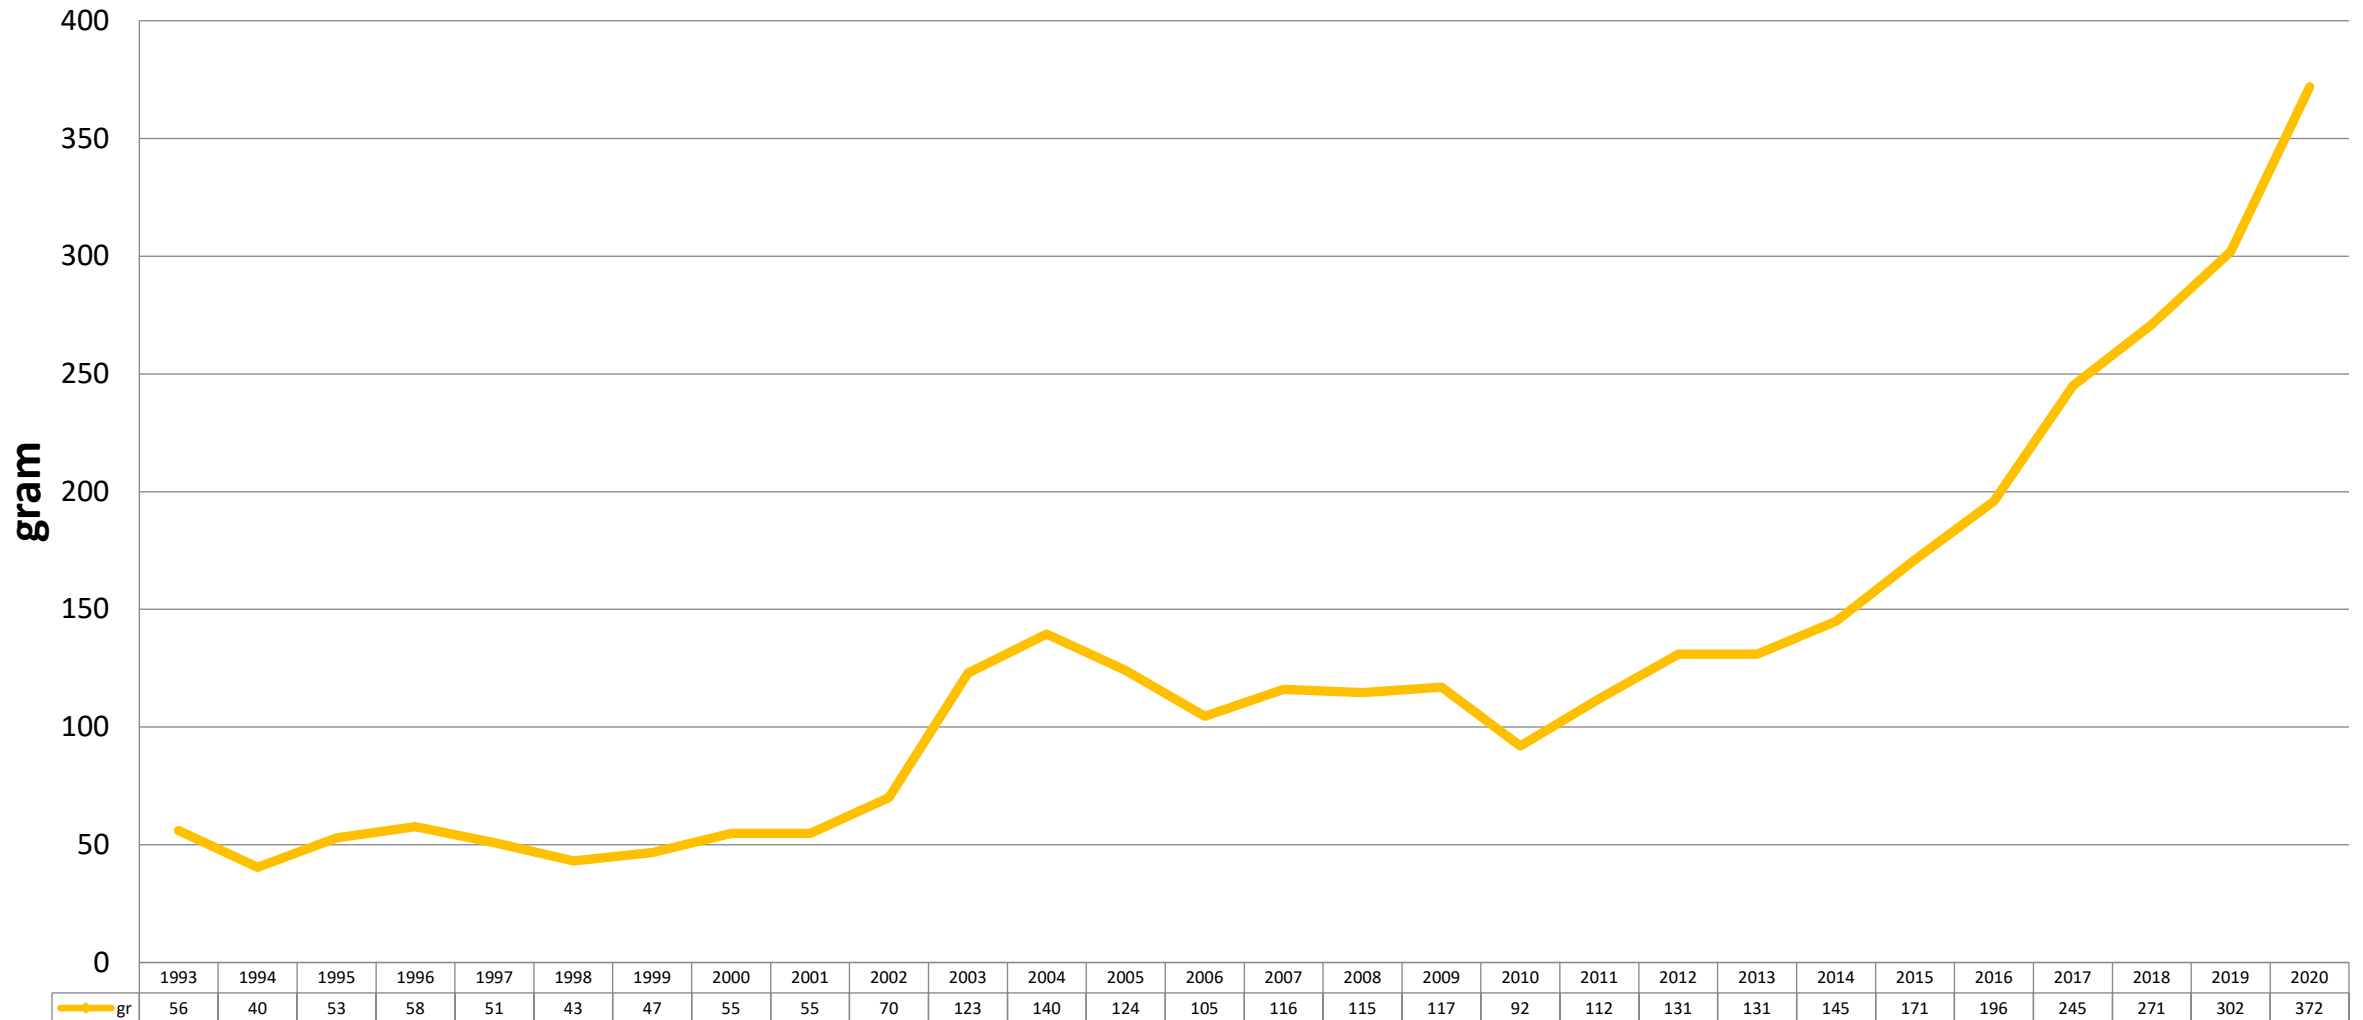

Tøkuvekt

Pr tøkúár 1994-2020 – livandi vekt kg

Útseting

Mill smolt sett á sjógv pr ár 1995 til 2020

Smoltvekt

Pr útsetingarár 1993-2020

Vækstur sum TGC/VF3

Eftir ár ringurin er tikin

Fóðurfaktor

Eftir ár ringurin er tikin. Fóðurfaktor sigur hvussu nógv kg av fóðri tú brúkar pr kg av fiski tú framleiðir.

Kg slakt pr smolt sett á sjógv

Eftir á ringurin er tikin. Livandi vekt,

Felli

A) Eftir ár ringurin er tikin. Matematisk rætt fyri tiknar ringar, men fiskur sum er deyður í ringum, sum ikki eru liðugt tiknir við ársenda, er ikki við.