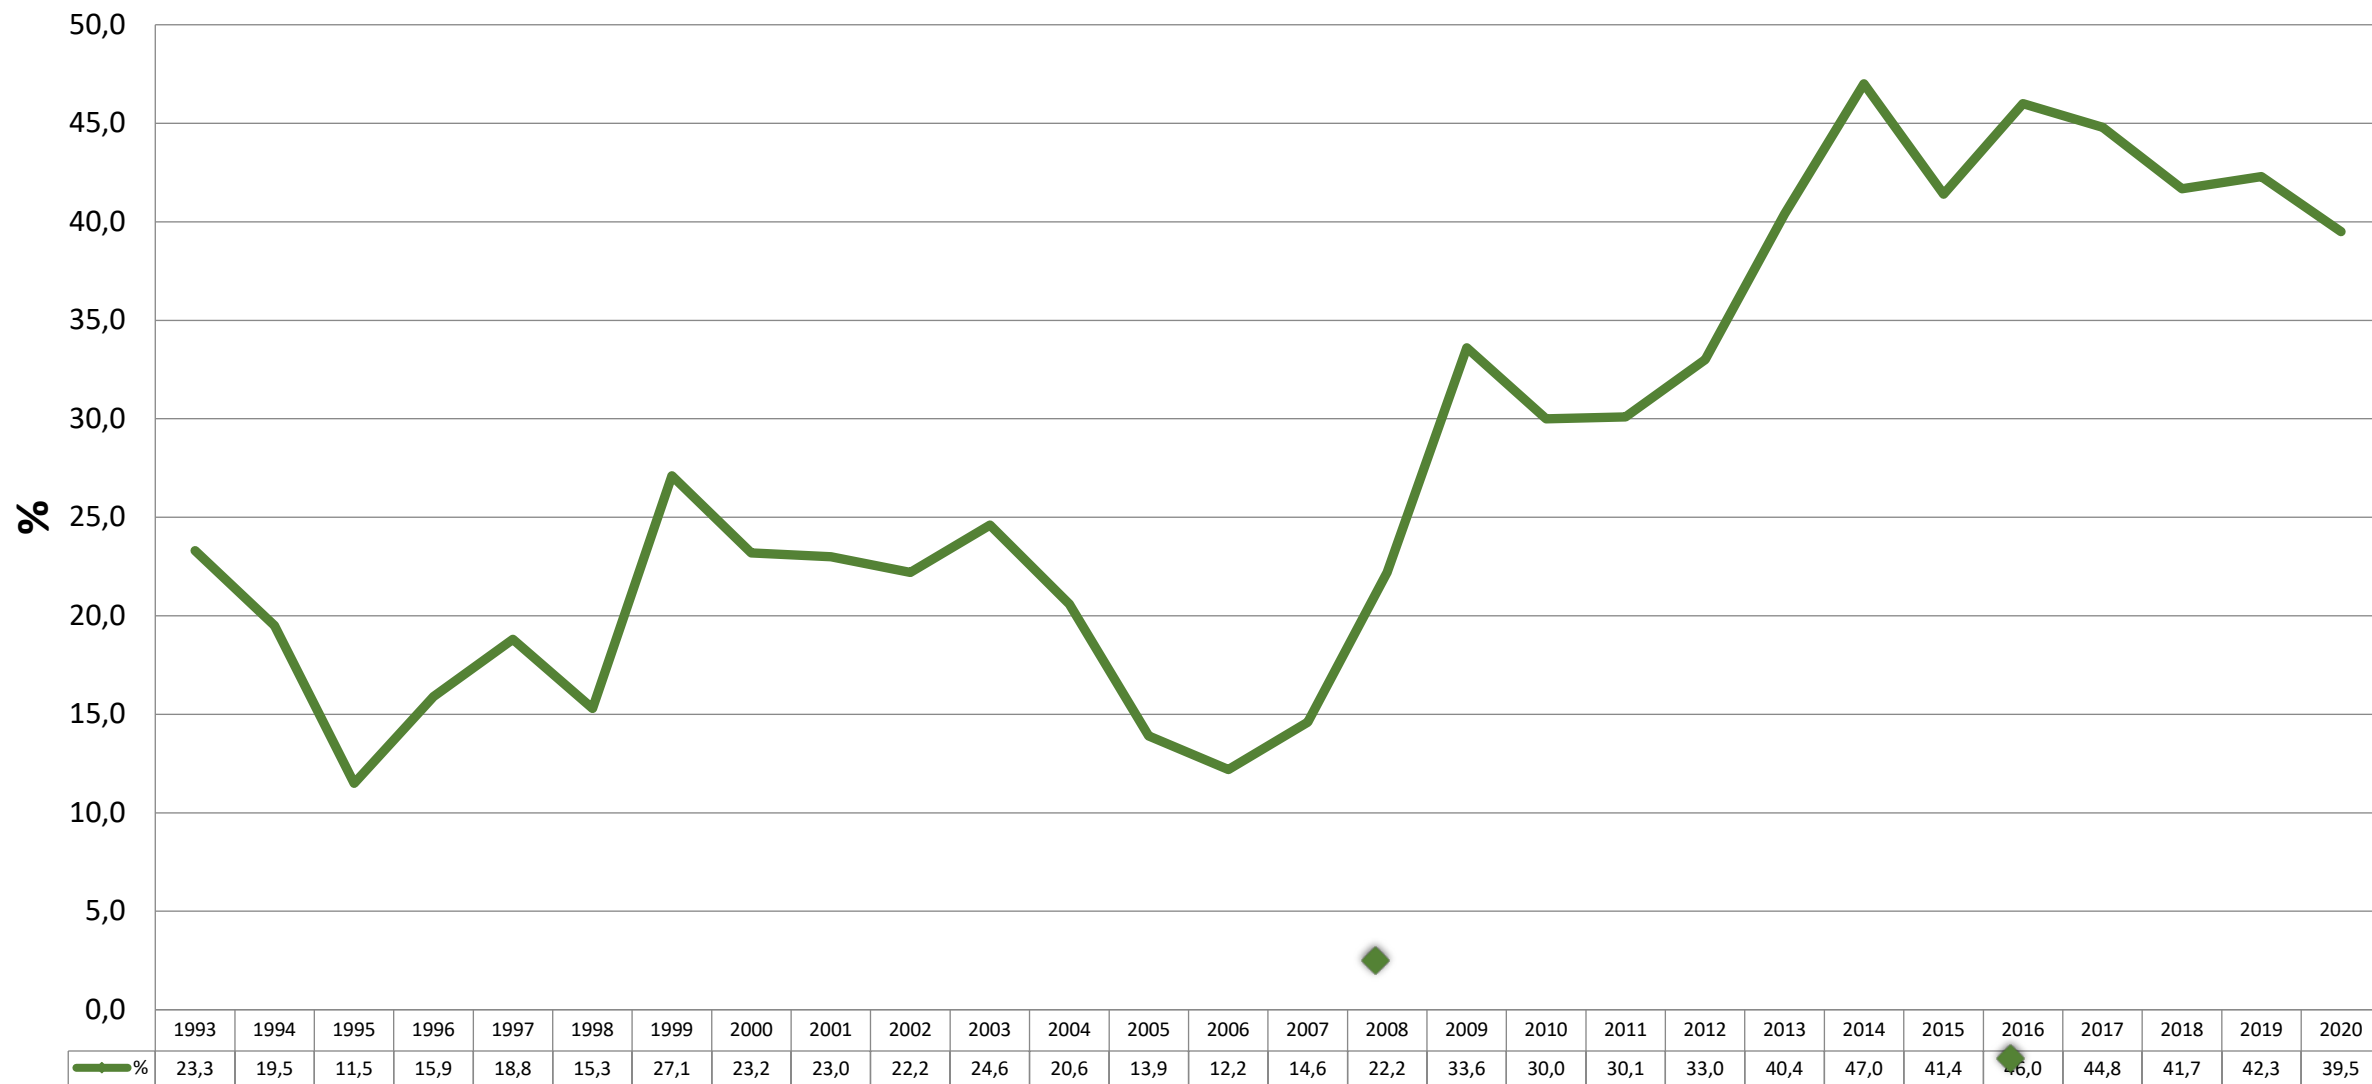

Lutfall av alifiski í samlaða vøruútflutningi Føroya

kelda: www.hagstova.fo