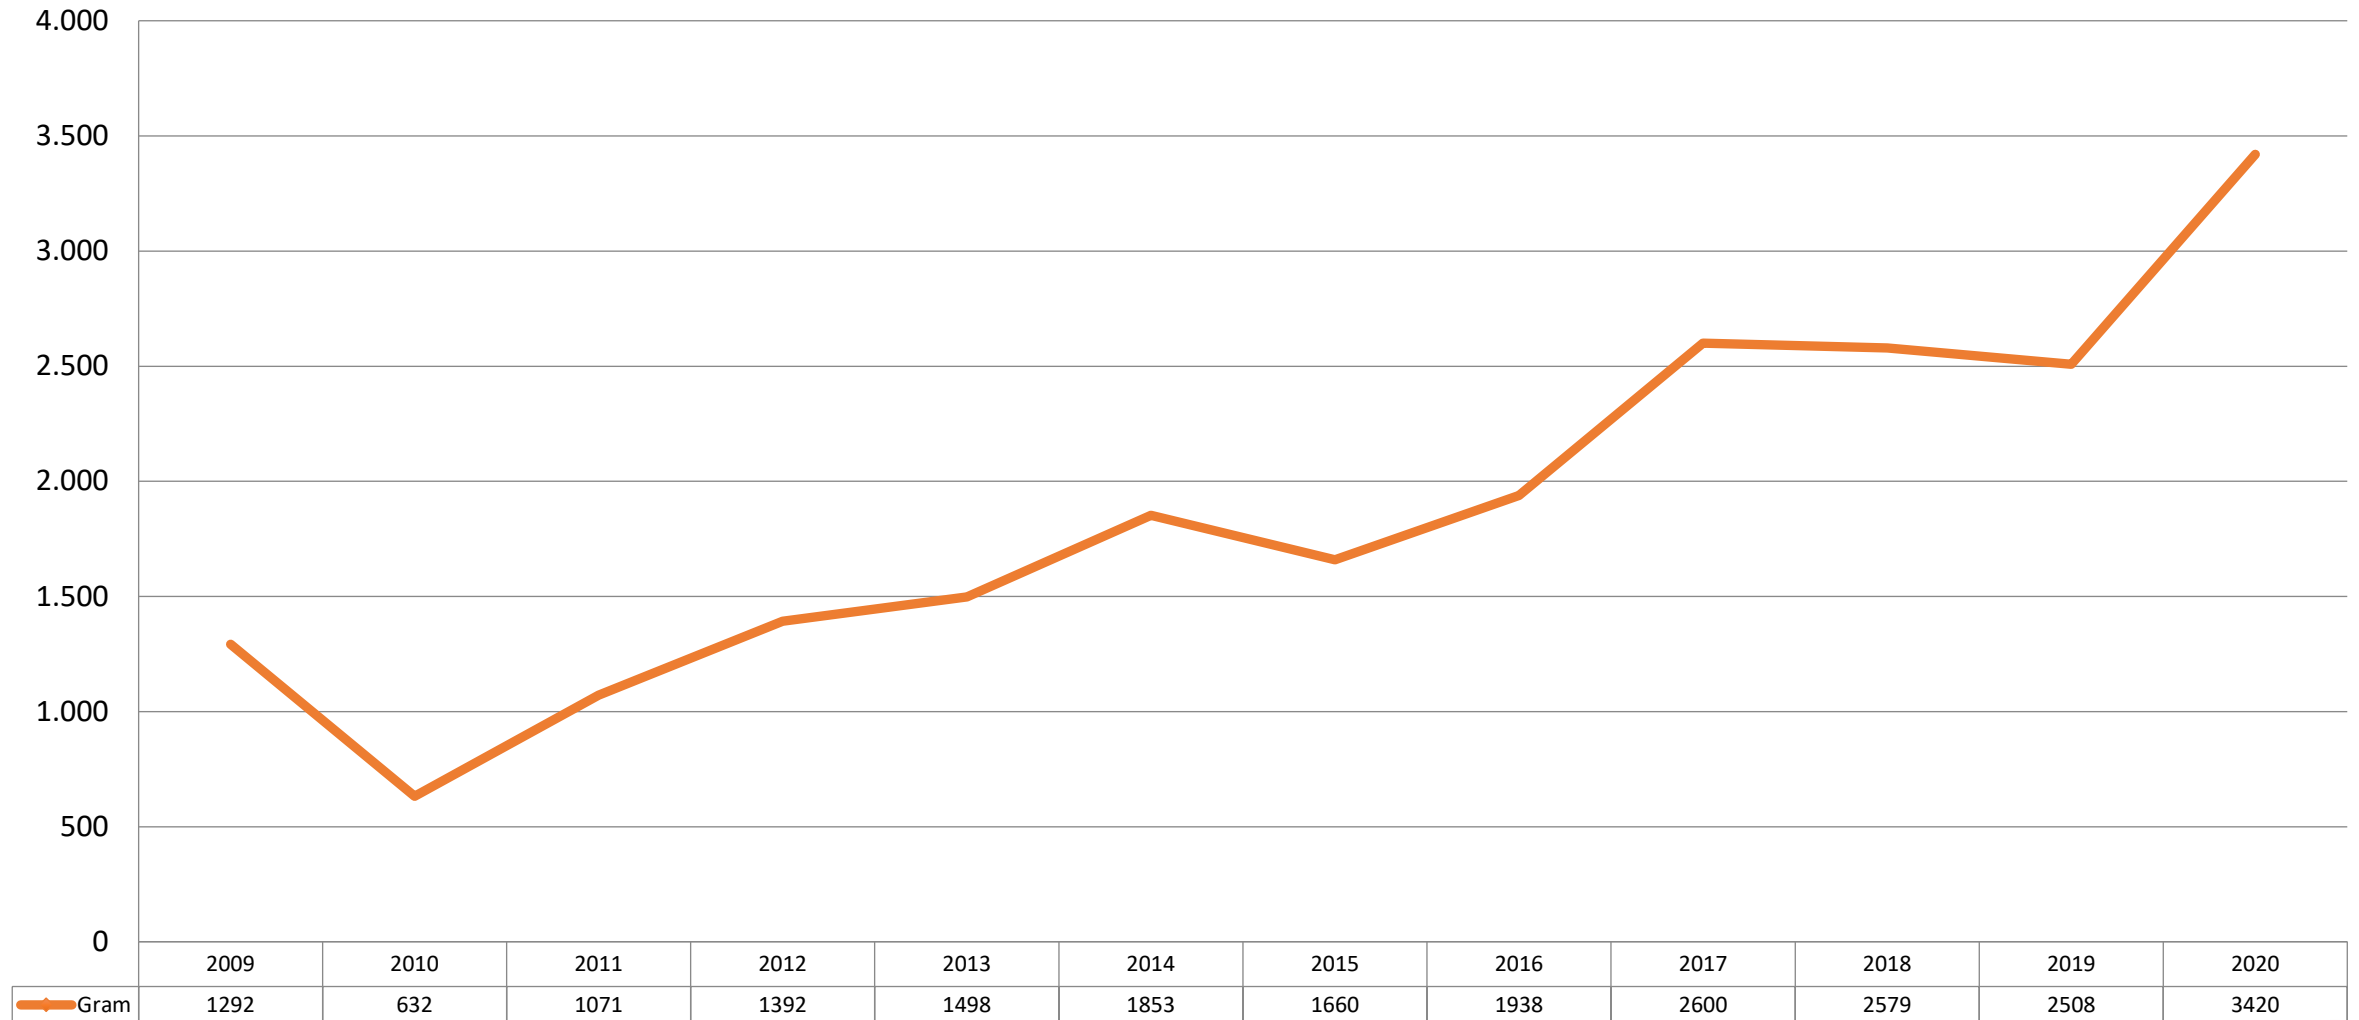

Fóðurfaktor

Eftir ár ringurin er tikin. Fóðurfaktor sigur hvussu nógv kg av fóðri tú brúkar pr kg av fiski tú framleiðir.

Kg slakt pr smolt sett á sjógv

Eftir á ringurin er tikin. Livandi vekt,

Felli

A) Eftir ár ringurin er tikin. Matematisk rætt fyri tiknar ringar, men fiskur sum er deyður í ringum, sum ikki eru liðugt tiknir við ársenda, er ikki við.

B) Eftir fiskagoymisluni=Umfatar allan fisk deyðan í aktuella árinum.

Støddin á deyða fiskinum

Eftir ár ringurin er tikin

Tíð á sjónum

Hvussu nógvir mánaðir ganga frá eitt smolt fer á sjógv til tað verður tikið. Eftir ár ringurin er tikin