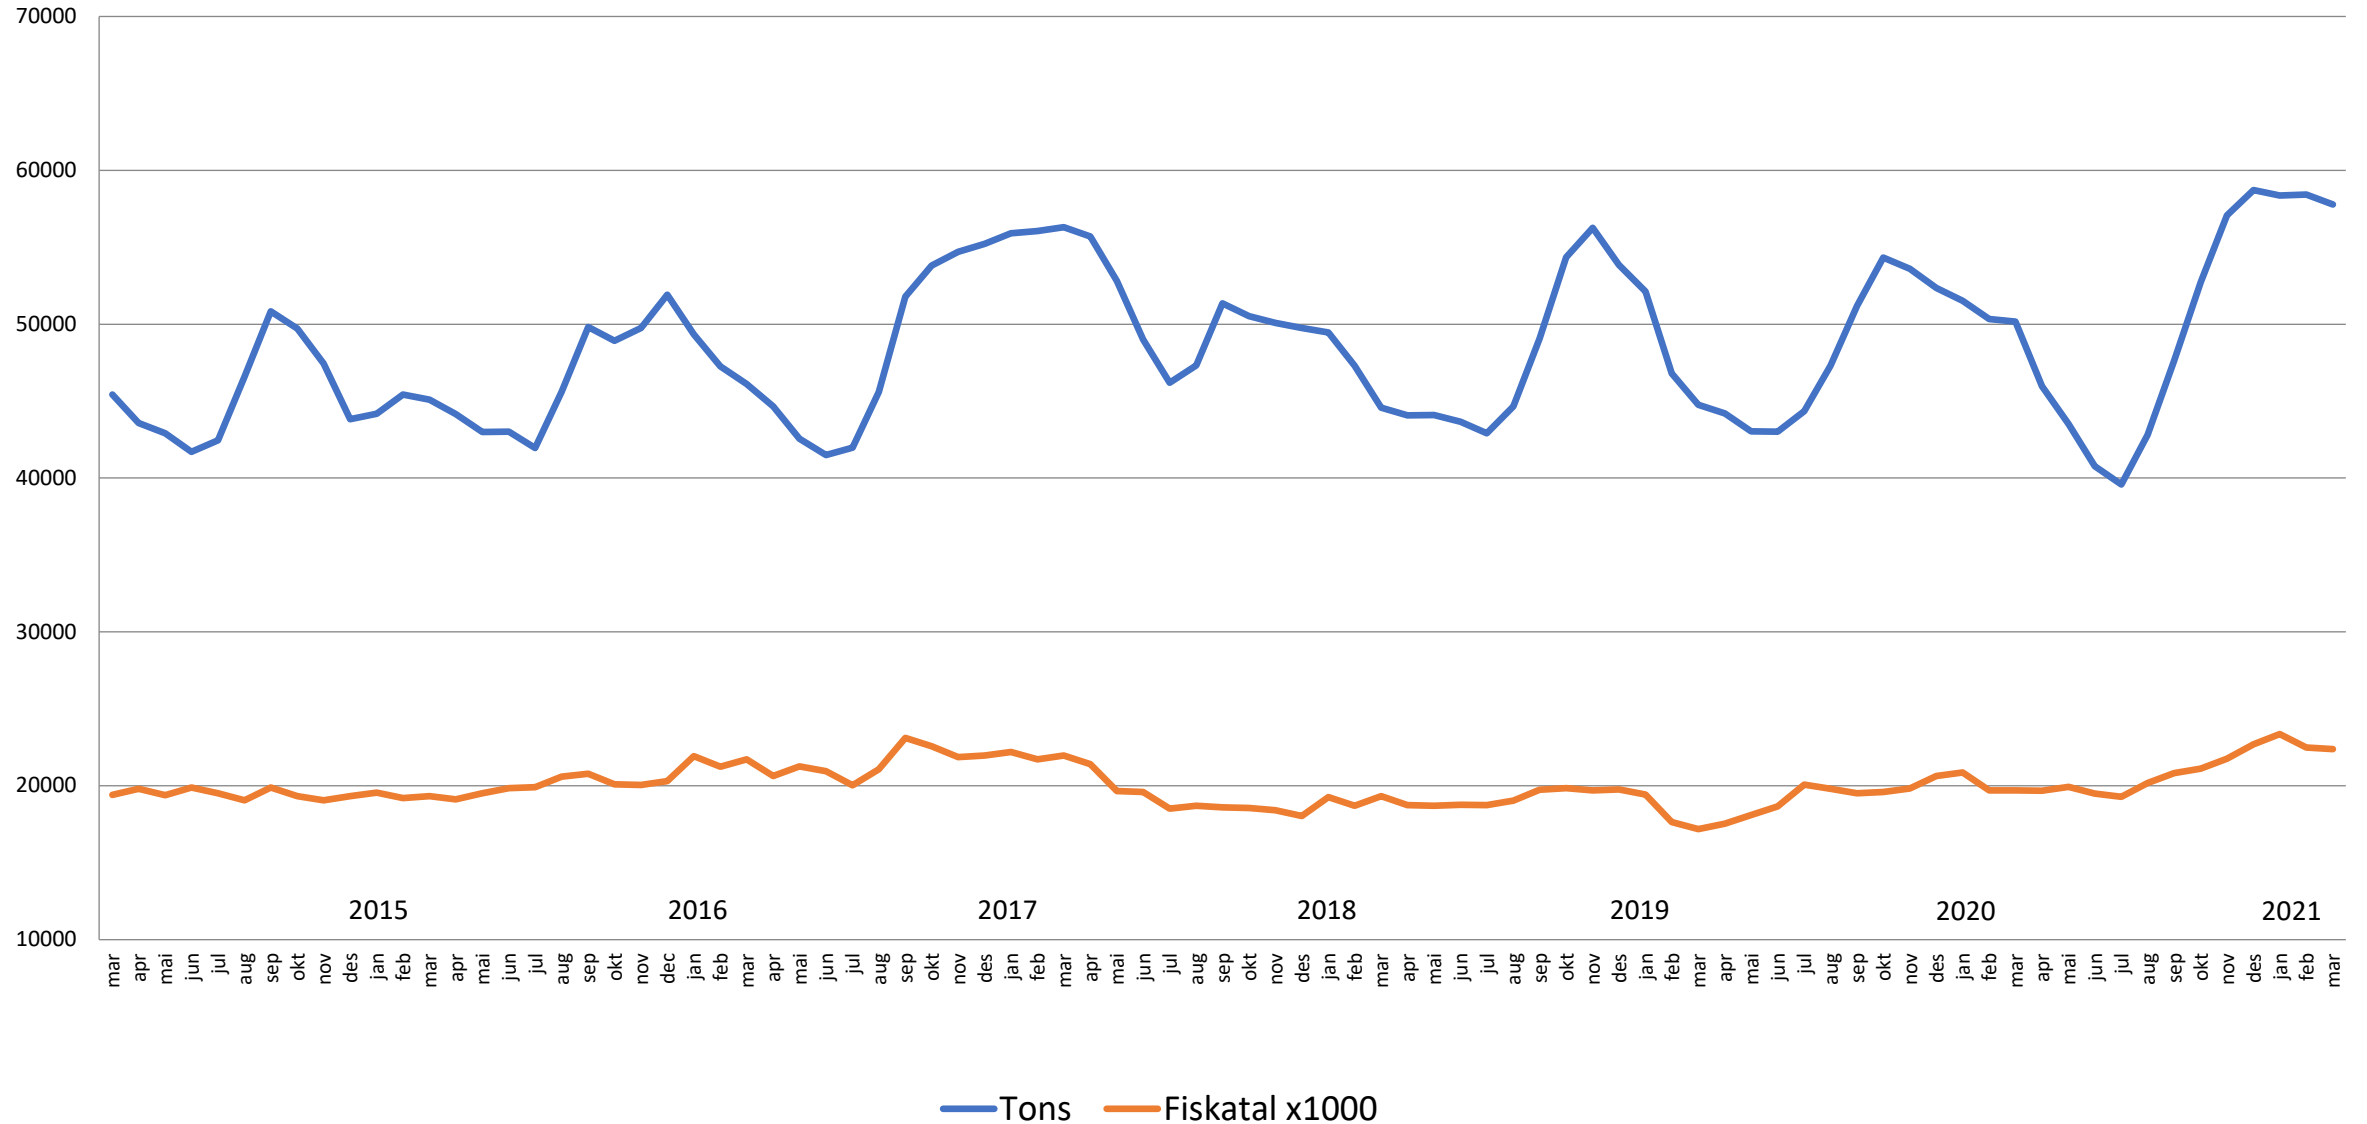

Framleiðsluhagtøl

Alivinna Føroyar

Tøka av alifiski pr ár 1986-2020

x1000 tons krúvd vekt

Fiskagoymsla á sjónum

(biomassi og fiskatal við mánaðarbyrjan. 7 ára trend - mar 2014 til mar 2021)

Útflutningur av alifiski