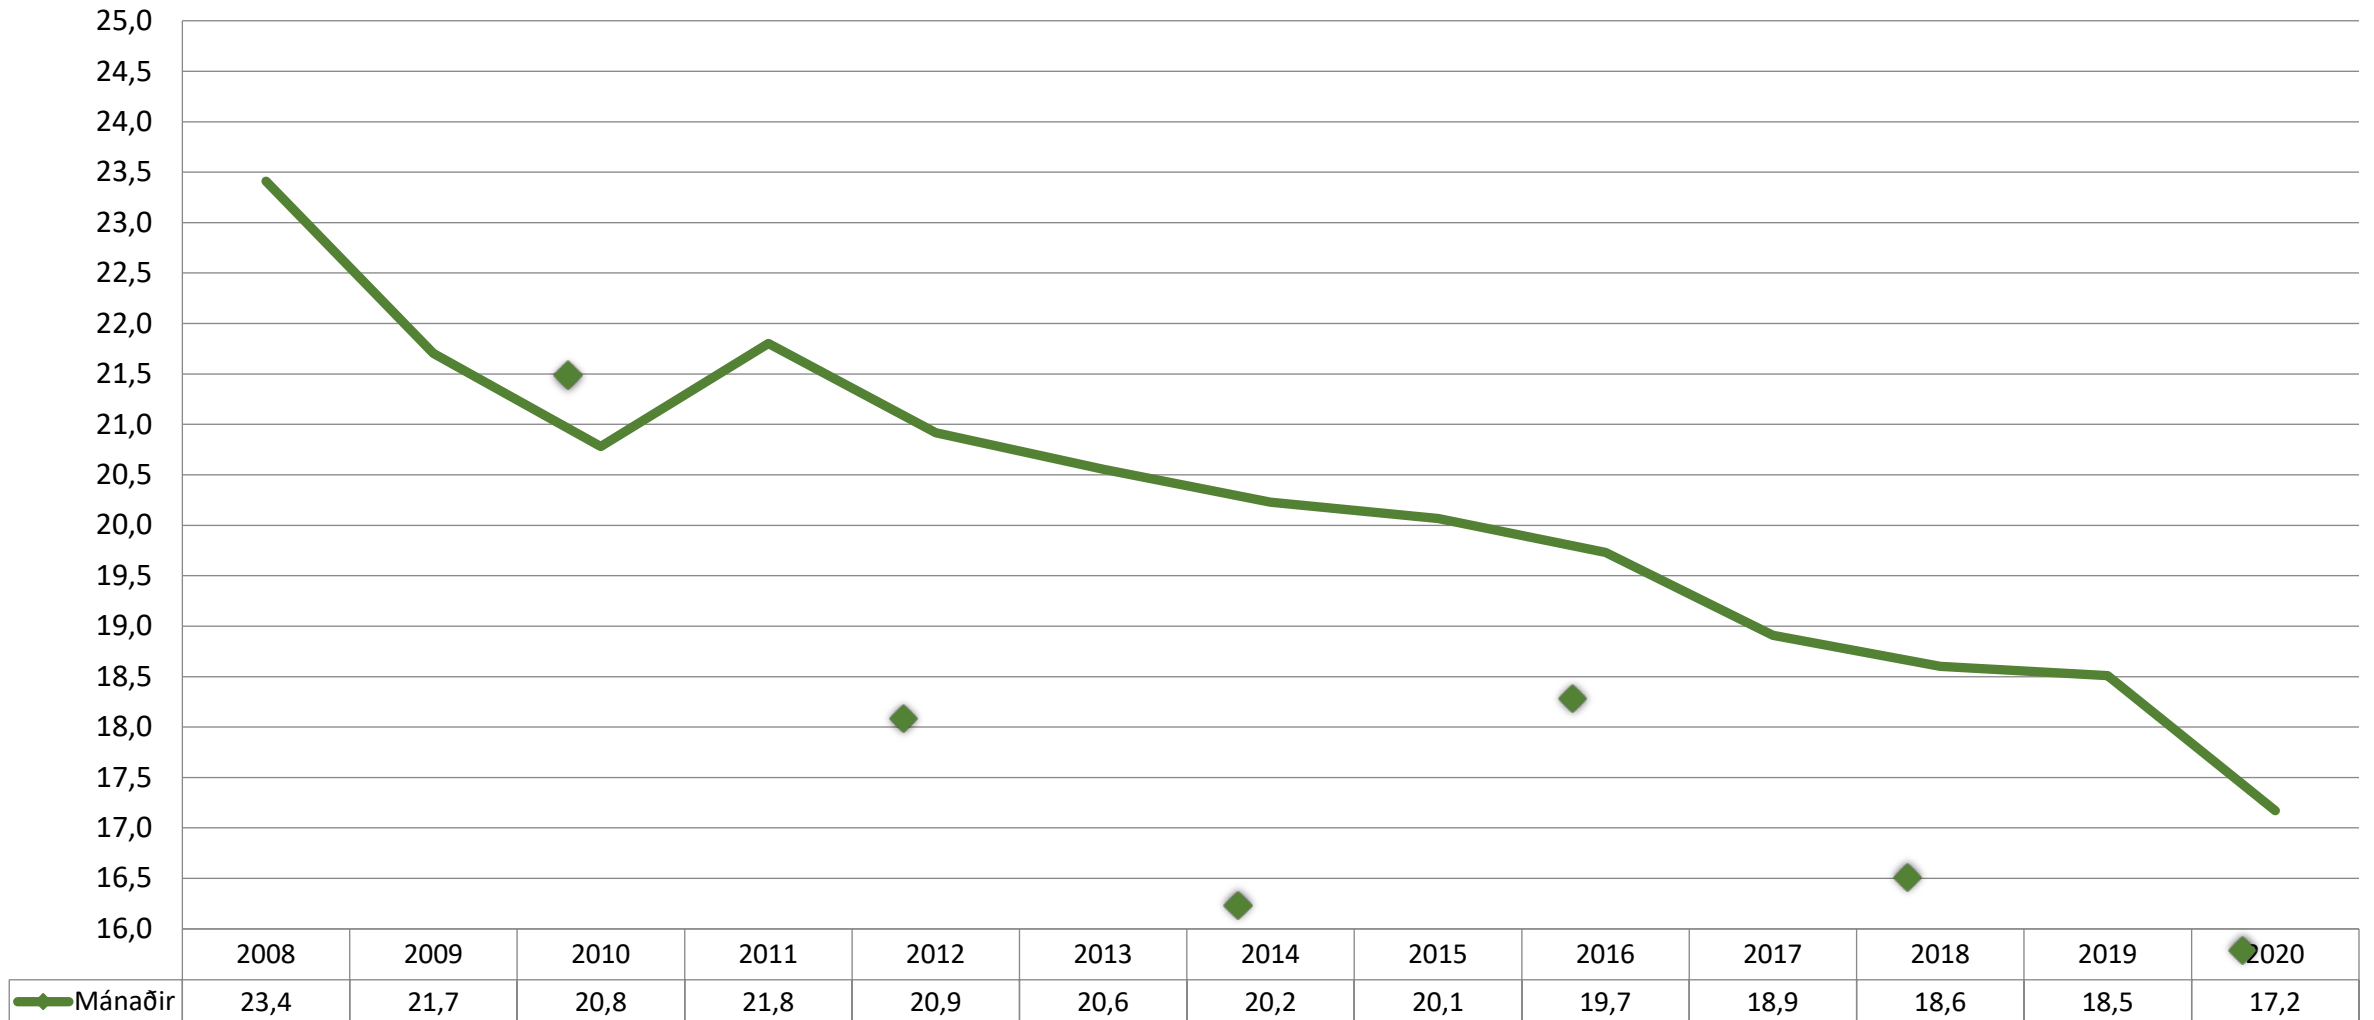

Mánaðir við fiski á aliðkinum

Hvussu leingi er frá fyrsta smolti fer í fyrsta ring til síðsti laksurinn er tikin – ella mánaðir frá brakk til brakk