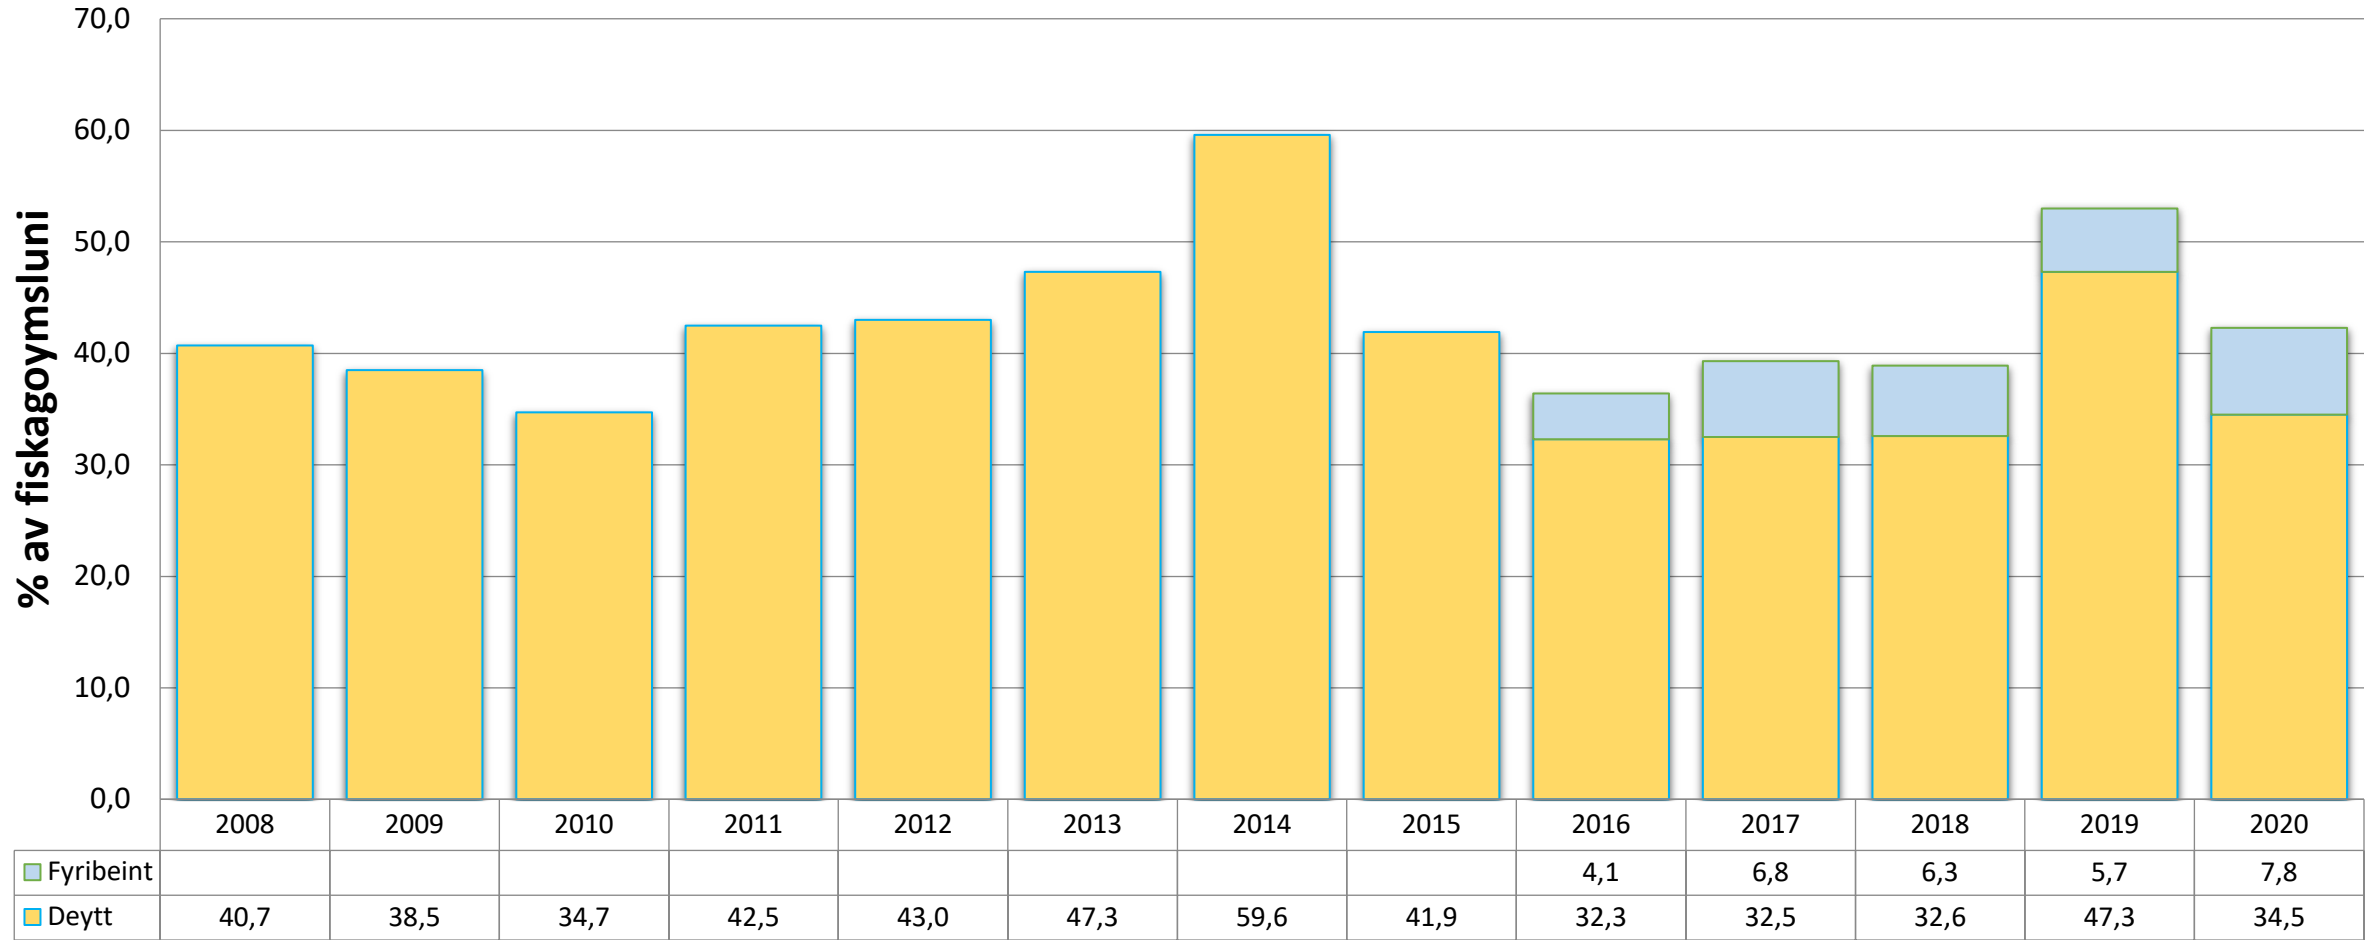

B) Eftir fiskagoymisluni=Umfatar allan fisk deyðan í aktuella árinum.

Støddin á deyða fiskinum

Eftir ár ringurin er tikin

Tíð á sjónum

Hvussu nógvir mánaðir ganga frá eitt smolt fer á sjógv til tað verður tikið. Eftir ár ringurin er tikin

Mill lögð til kleking á smoltstöðunum 2006 til 2020

Fiskagoymsla á landi við ársbyrjan

Sum stk og tons. 2006-2021

Mistur fiskur á landi

sum % av fiskagoymsluni. 2008-2020

Ár