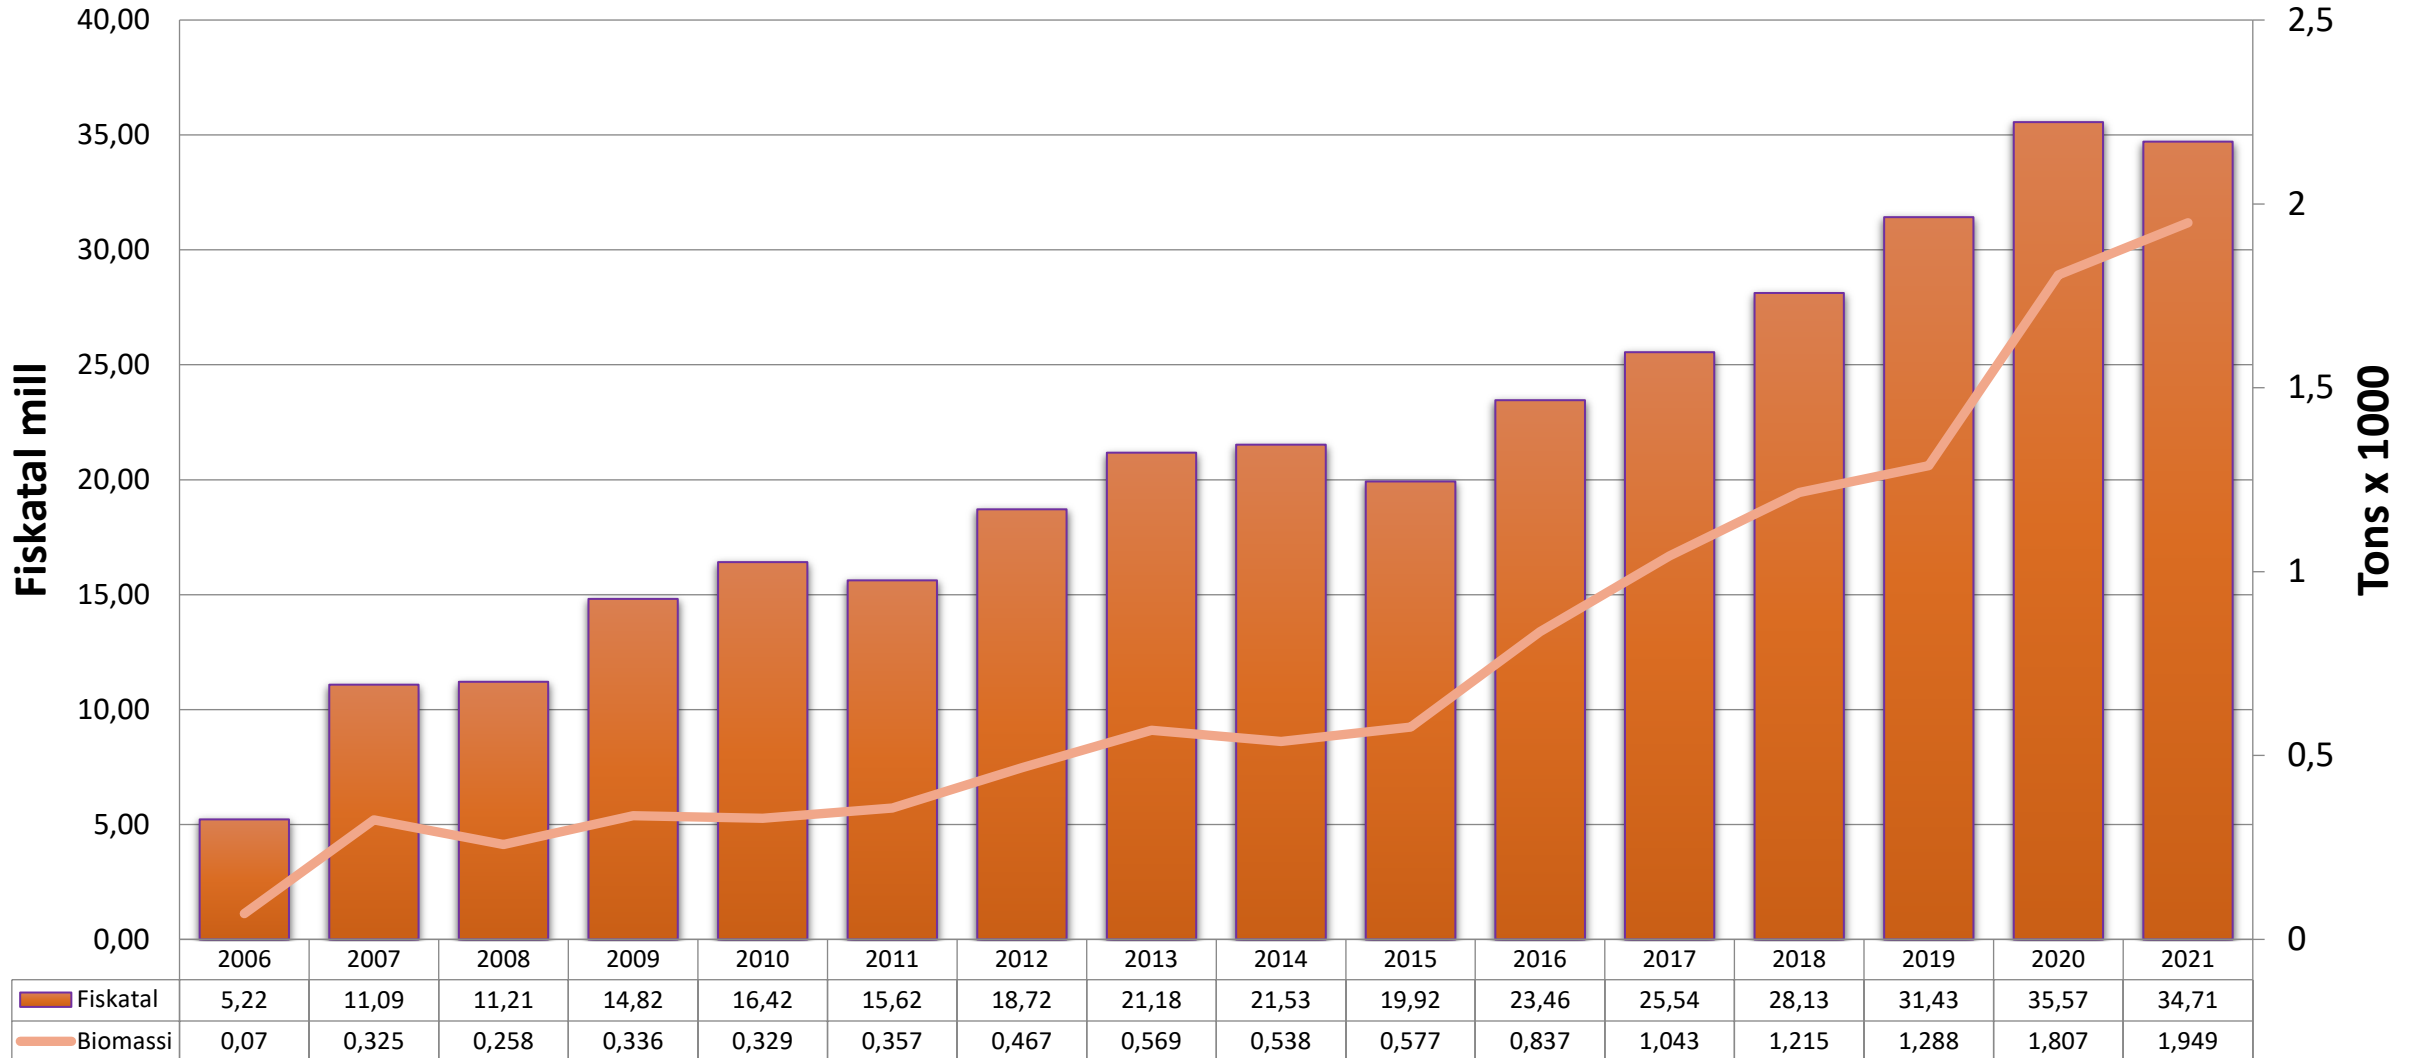

B) Eftir fiskagoymisluni=Umfatar allan fisk deyðan í aktuella árinum.

Støddin á deyða fiskinum

Eftir ár ringurin er tikin

Tíð á sjónum

Hvussu nógvir mánaðir ganga frá eitt smolt fer á sjógv til tað verður tikið. Eftir ár ringurin er tikin

Mánaðir við fiski á aliðkinum

Hvussu leingi er frá fyrsta smolti fer í fyrsta ring til síðsti laksurinn er tikin – ella mánaðir frá brakk til brakk

Fóðurnýtsla

x 1000 tons á sjógví og landi 2008-2020

Ár

Rogn inn

Mill lögð til kleking á smoltstöðunum 2006 til 2020

Fiskagoymsla á landi við ársbyrjan

Sum stk og tons. 2006-2021

Mistur fiskur á landi

sum % av fiskagoymsluni. 2008-2020

Ár