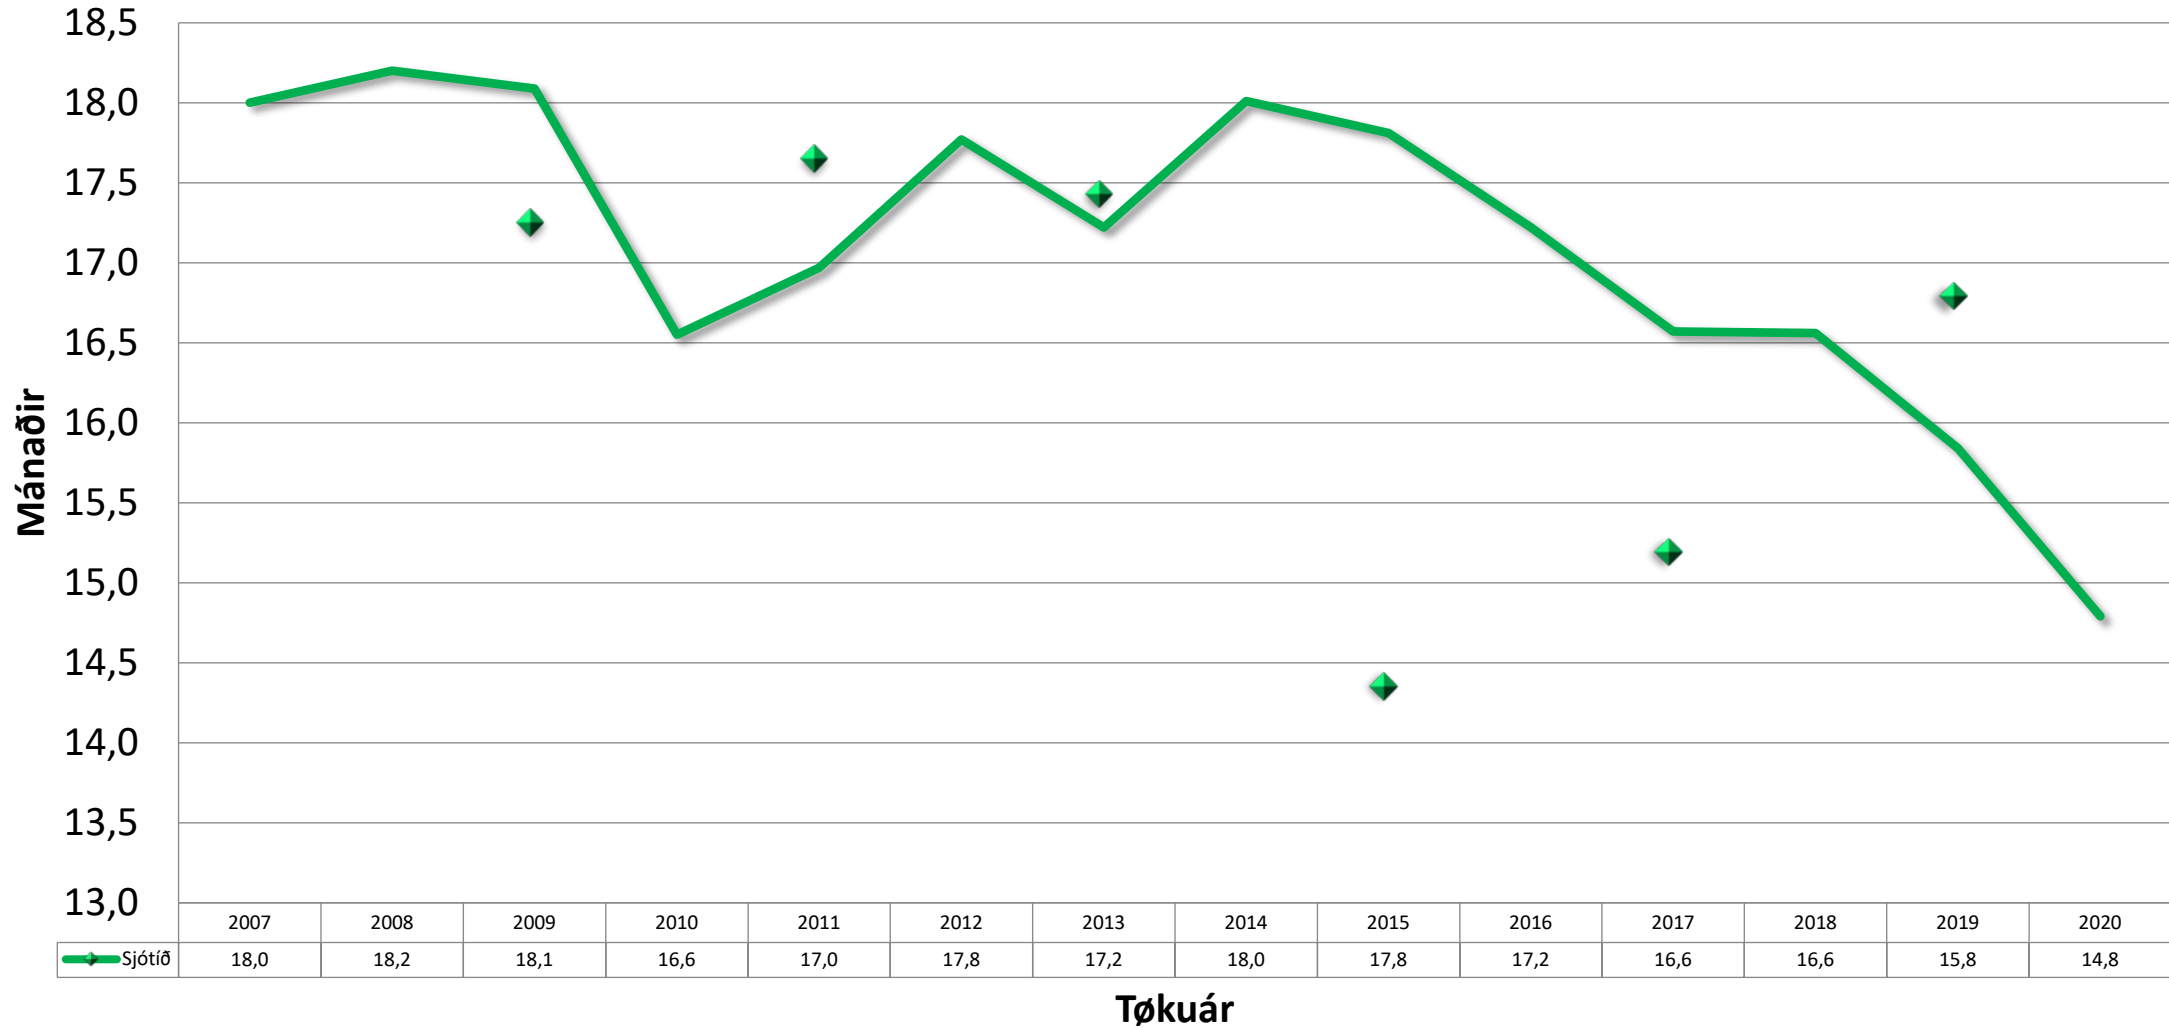

Fóðurfaktor

Eftir ár ringurin er tikin. Fóðurfaktor sigur hvussu nógv kg av fóðri tú brúkar pr kg av fiski tú framleiðir.

Kg slakt pr smolt sett á sjógv

Eftir á ringurin er tikin. Livandi vekt,

Felli

A) Eftir ár ringurin er tikin. Matematisk rætt fyri tiknar ringar, men fiskur sum er deyður í ringum, sum ikki eru liðugt tiknir við ársenda, er ikki við.

B) Eftir fiskagoymisluni=Umfatar allan fisk deyðan í aktuella árinum.

Støddin á deyða fiskinum

Eftir ár ringurin er tikin

Tíð á sjónum

Hvussu nógvir mánaðir ganga frá eitt smolt fer á sjógv til tað verður tikið. Eftir ár ringurin er tikin

Mánaðir við fiski á aliðkinum

Hvussu leingi er frá fyrsta smolti fer í fyrsta ring til síðsti laksurinn er tikin – ella mánaðir frá brakk til brakk

Fóðurnýtsla

x 1000 tons á sjógví og landi 2008-2020

Ár

Rogn inn